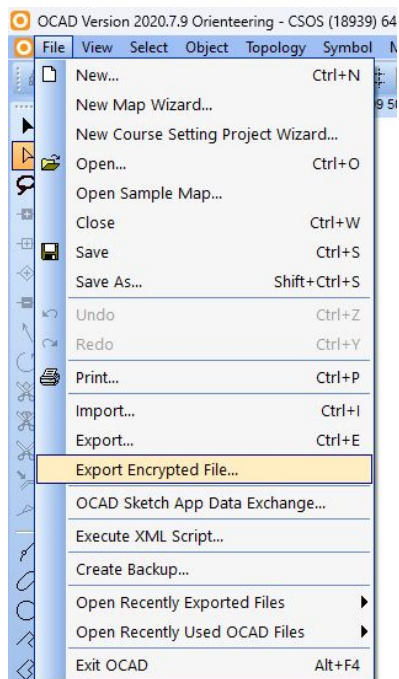

OCAD – encrypted file

Zašifrování souboru s mapou - OCAD aspoň v licenci Orienteering