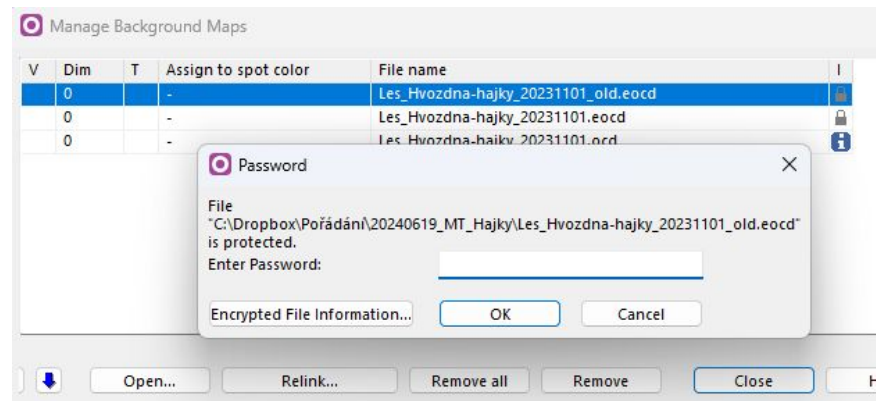

OCAD – encrypted file

Zašifrování souboru s mapou - OCAD aspoň v licenci Orienteering