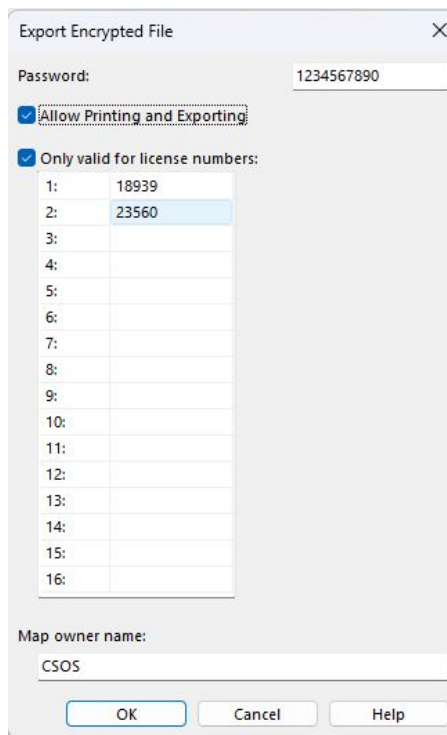

OCAD – encrypted file

Zašifrování souboru s mapou - OCAD aspoň v licenci Orienteering