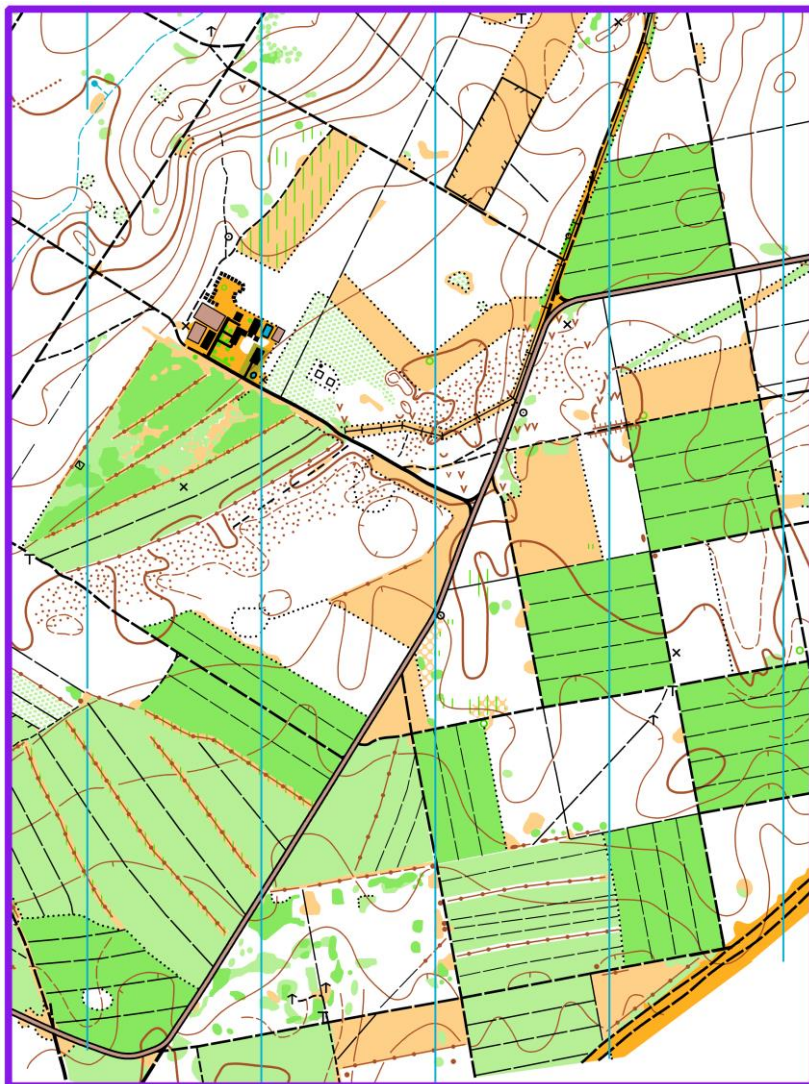

MAPOVÁ TEORIE - OMALOVÁNKY

Vybarvi mapu podle vzoru; dokresli výrazné stromy, posedy, krmelce, oplocenky:

Autor: Marek Cahel, mapové podklady: mapa Littner SKOB Zlín