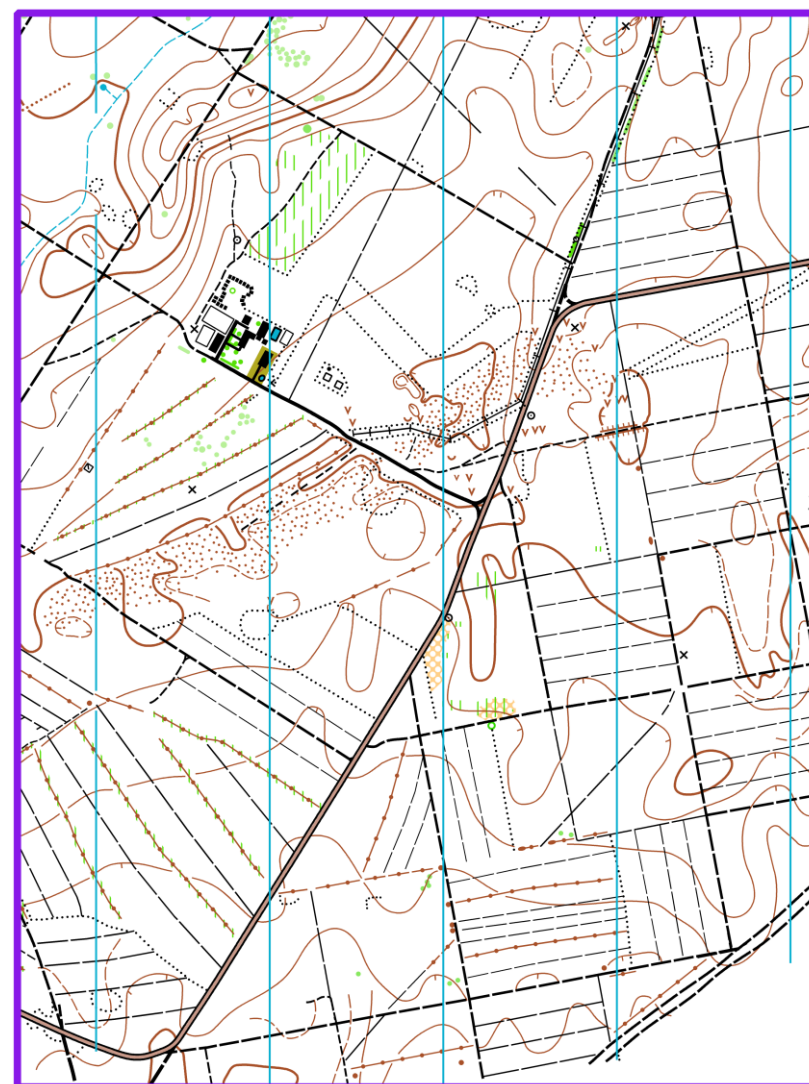

MAPOVÁ TEORIE - OMALOVÁNKY

Vybarvi mapu podle vzoru; dokresli výrazné stromy, posedy, krmelce, oplocenky:

Autor: Marek Cahel, mapové podklady: mapa Littner SKOB Zlín