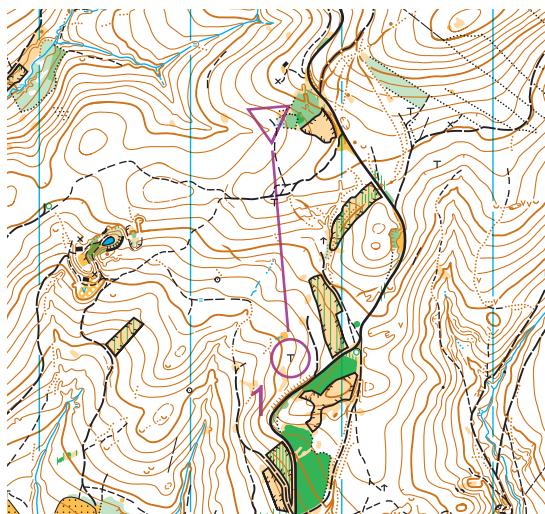

# Odhad vzdálenosti - 3A

Lukoveček (TZL)

1 : 15 000

můj odhad

k1	
k2	
k3	
k4	
k5	

# Odhad vzdálenosti - 3B

Marta (VCB)

1 : 10 000

můj odhad

k6	
k7	
k8	
k9	
k10	