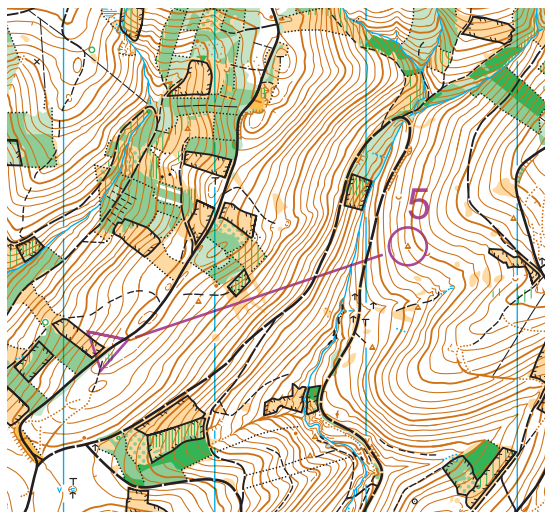

# Odhad vzdálenosti - 3A

Lukoveček (TZL)

1 : 15 000

můj odhad

k1	
k2	
k3	
k4	
k5	

# Odhad vzdálenosti - 3B

Marta (VCB)

1 : 10 000

můj odhad

k6	
k7	
k8	
k9	
k10	