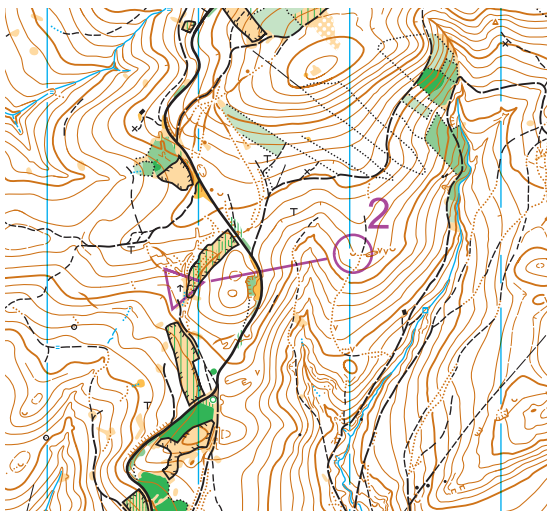

# Odhad vzdálenosti - 3A

Lukoveček (TZL)

1 : 15 000

můj odhad

k1	
k2	
k3	
k4	
k5	

# Odhad vzdálenosti - 3B

Marta (VCB)

1 : 10 000

můj odhad

k6	
k7	
k8	
k9	
k10	