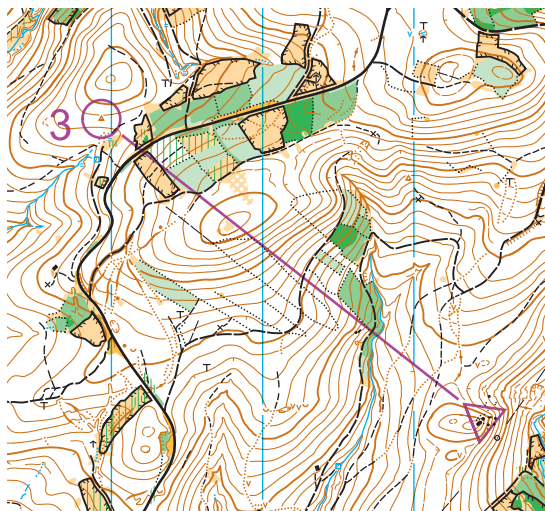

# Odhad vzdálenosti - 3A

Lukoveček (TZL)

1 : 15 000

můj odhad

k1	
k2	
k3	
k4	
k5	

# Odhad vzdálenosti - 3B

Marta (VCB)

1 : 10 000

můj odhad

k6	
k7	
k8	
k9	
k10	