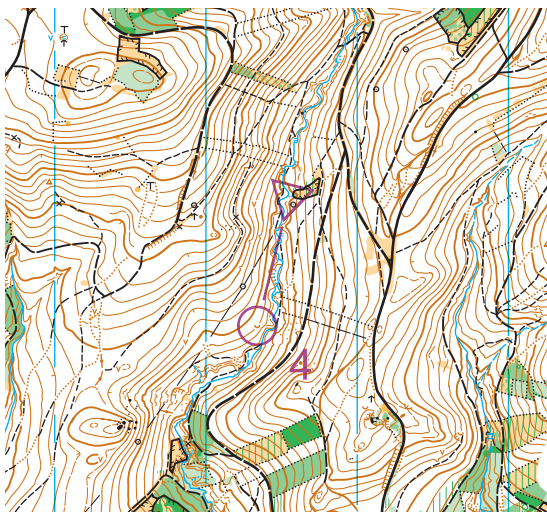

# Odhad vzdálenosti - 3A

Lukoveček (TZL)

1 : 15 000

můj odhad

k1	
k2	
k3	
k4	
k5	

# Odhad vzdálenosti - 3B

Marta (VCB)

1 : 10 000

můj odhad

k6	
k7	
k8	
k9	
k10	