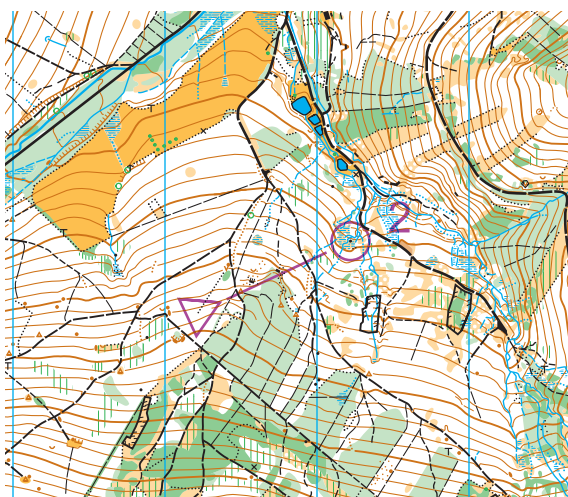

# Odhad vzdálenosti - 2A

Orlí Vrch (ASU)

1 : 15 000

můj odhad

k1	
k2	
k3	
k4	
k5	

# Odhad vzdálenosti - 2B

Řasy (SJH)

1 : 10 000

můj odhad

k6	
k7	
k8	
k9	
k10	