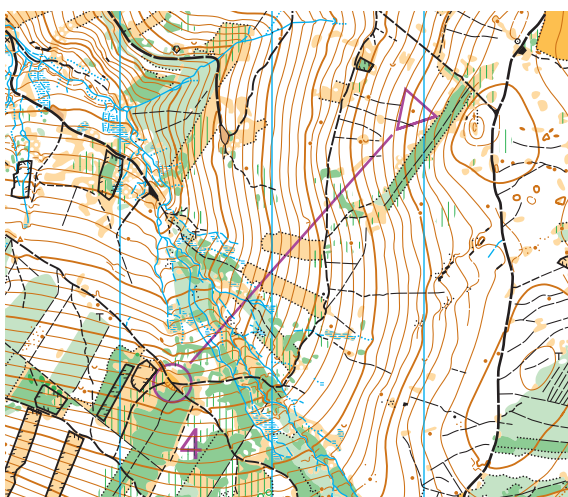

# Odhad vzdálenosti - 2A

Orlí Vrch (ASU)

1 : 15 000

můj odhad

k1	
k2	
k3	
k4	
k5	

# Odhad vzdálenosti - 2B

Řasy (SJH)

1 : 10 000

můj odhad

k6	
k7	
k8	
k9	
k10	