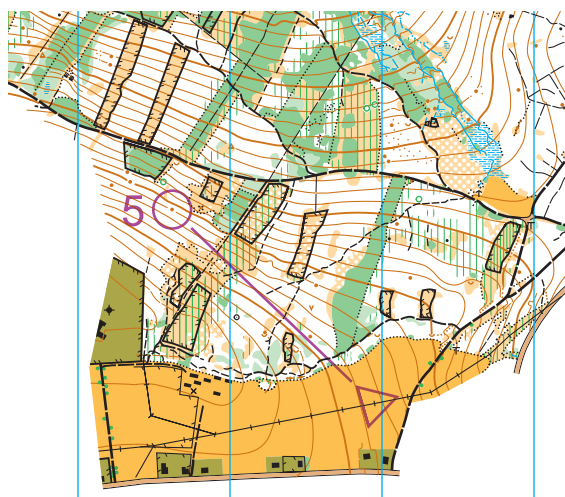

# Odhad vzdálenosti - 2A

Orlí Vrch (ASU)

1 : 15 000

můj odhad

k1	
k2	
k3	
k4	
k5	

# Odhad vzdálenosti - 2B

Řasy (SJH)

1 : 10 000

můj odhad

k6	
k7	
k8	
k9	
k10	