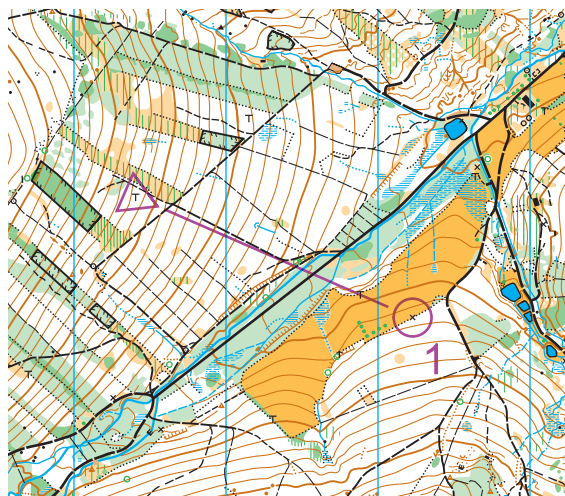

# Odhad vzdálenosti - 2A

Orlí Vrch (ASU)

1 : 15 000

můj odhad

k1	
k2	
k3	
k4	
k5	

# Odhad vzdálenosti - 2B

Řasy (SJH)

1 : 10 000

můj odhad

k6	
k7	
k8	
k9	
k10	