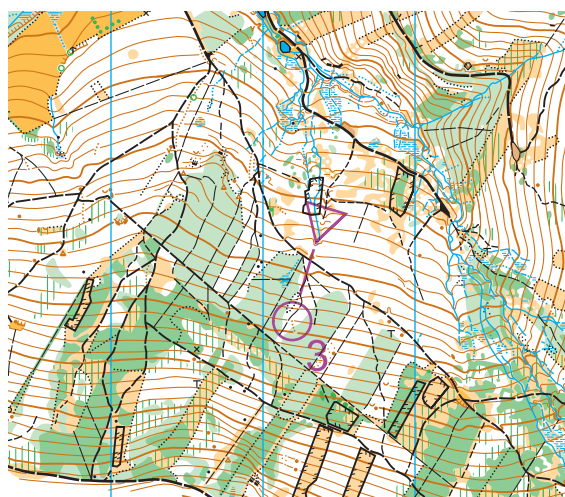

# Odhad vzdálenosti - 2A

Orlí Vrch (ASU)

1 : 15 000

můj odhad

k1	
k2	
k3	
k4	
k5	

# Odhad vzdálenosti - 2B

Řasy (SJH)

1 : 10 000

můj odhad

k6	
k7	
k8	
k9	
k10	