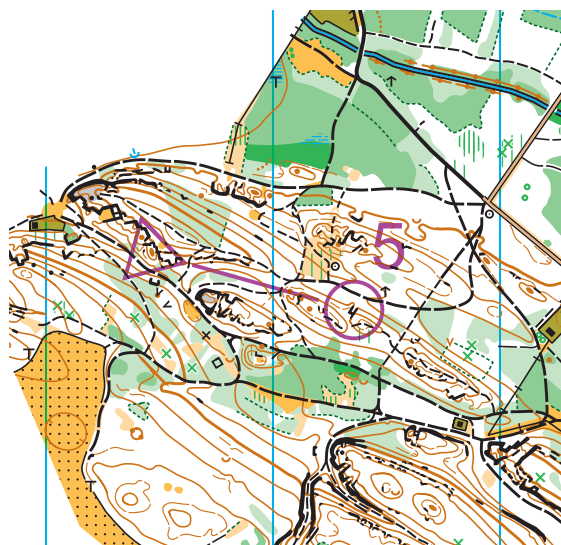

Odhad vzdálenosti - 1A

Mnich (BOR)

1 : 10 000

můj odhad

k1	
k2	
k3	
k4	
k5	

Odhad vzdálenosti - 1B

Hradecké lesy (SHK)

1 : 15 000

můj odhad

k6	
k7	
k8	
k9	
k10	