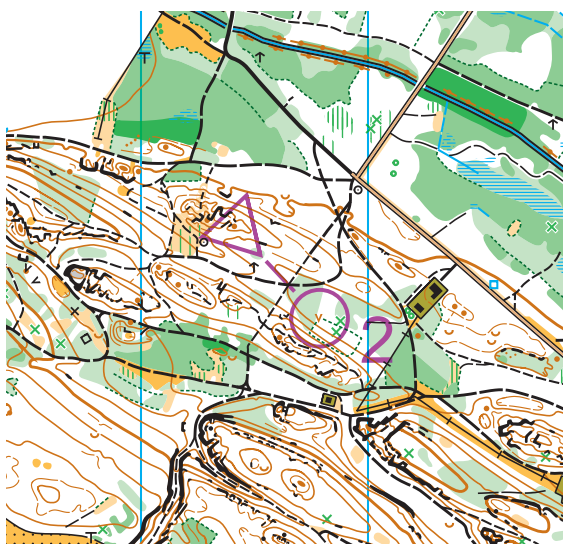

Odhad vzdálenosti - 1A

Mnich (BOR)

1 : 10 000

můj odhad

k1	
k2	
k3	
k4	
k5	

Odhad vzdálenosti - 1B

Hradecké lesy (SHK)

1 : 15 000

můj odhad

k6	
k7	
k8	
k9	
k10	