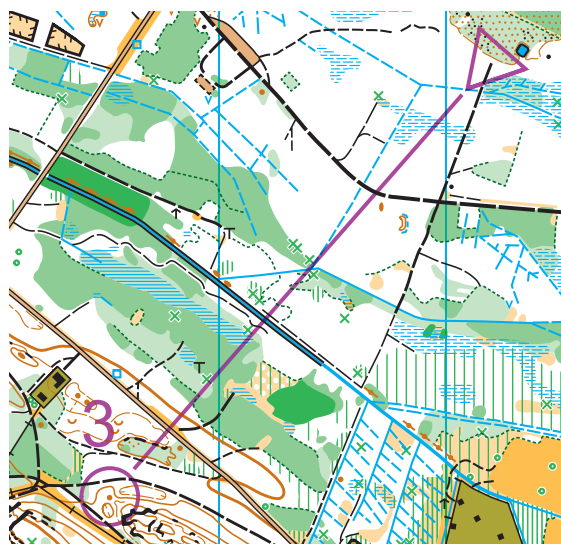

Odhad vzdálenosti - 1A

Mnich (BOR)

1 : 10 000

můj odhad

k1	
k2	
k3	
k4	
k5	

Odhad vzdálenosti - 1B

Hradecké lesy (SHK)

1 : 15 000

můj odhad

k6	
k7	
k8	
k9	
k10	