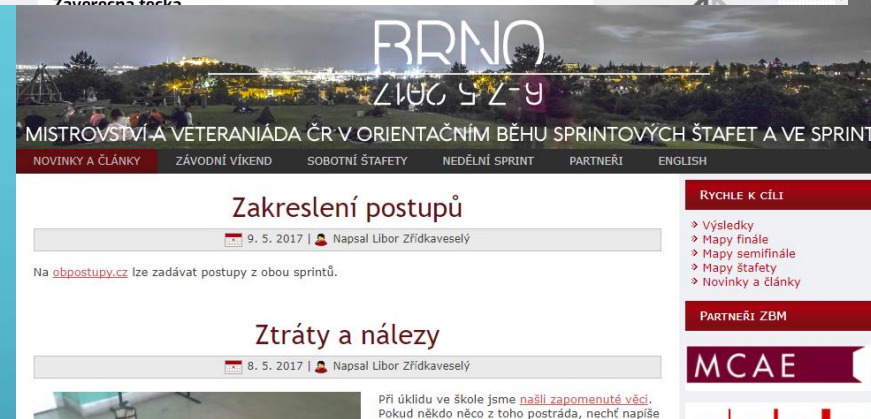

PŘED ZÁVODEM

- Web

- Co ? Kdy ? Kde ?
- Mobilní zobrazení
- WRE = angličtina