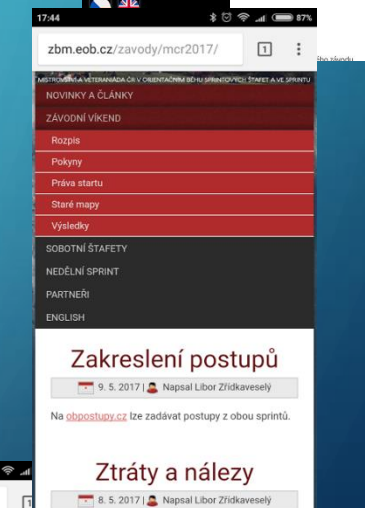

PŘED ZÁVODEM

- Web

- Co ? Kdy ? Kde ?
- Mobilní zobrazení
- WRE = angličtina