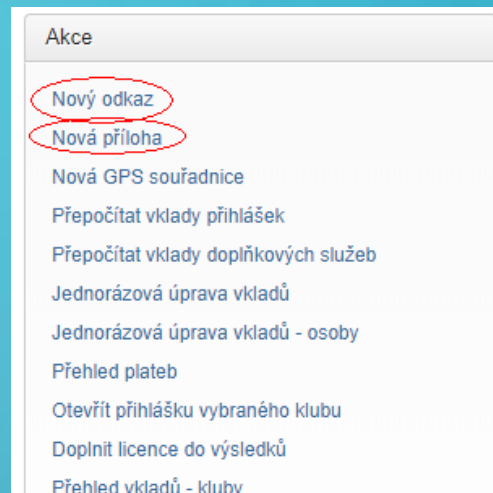

# PŘED ZÁVODEM

- Web

- Co ? Kdy ? Kde ?
- Mobilní zobrazení
- WRE = angličtina

# PŘED ZÁVODEM

- Dostupnost informací z webu i ORISu
- Provázanost Web – ORIS
- Seznam přihlášených, **startovky** = link na ORIS
- Web
  - Rozhovory, ukázky, fotky...
  - Kde spát, kde se najíst...
  - Stará mapa (jak kdybych ji měl doma)