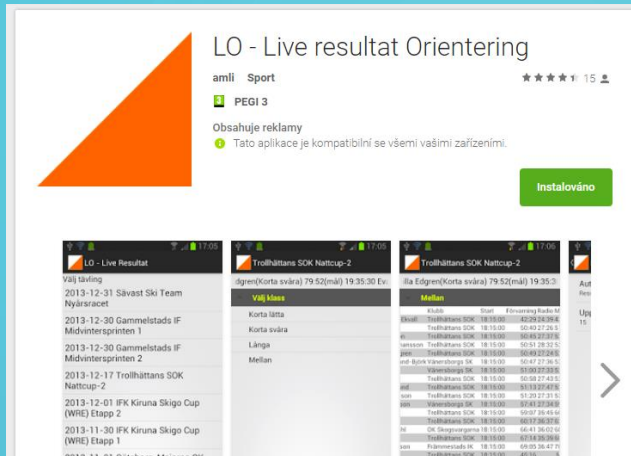

ARÉNA

• Online výsledky (Racom)

- Racom poskytuje techniku + zázemí
  - RACOM_splits, adresa: <http://192.168.141.195>
- <http://liveresultat.orientering.se/>
- <http://www.orientacnisporty.cz/pro-poradatele>
- Aplikace (Google Play)
- Domluvit si se spíkem počet rádii
- Štafety!

← → ↻ ⓘ liveresultat.orientering.se/?lang=cz

Vyberte závod | Informace pro pořadatele | Informace pro vývojáře (api)

🇸🇵 Svenska | 🇬🇧 English | 🇫🇮 Suomeksi | 🇷🇺 Русский | 🇨🇪 Česky | 🇩🇪 Deutsch | 🇫🇷 Français | 🇮🇹 Italiano | 🇭🇺 Magyar | 🇪🇸 Español | 🇵🇱 Polska |

LIVE TODAY!

Datum	Jméno	Pořadatel
Vyberte závod		
Datum	Jméno	Pořadatel
2017-11-30	GOF NatCup Etapp 4	Pořadatel Lerums SOK
2017-11-26	Vinterlang 1 afd	
2017-11-26	Brown cup- day 2	Brown team
2017-11-25	Brown cup- day 1	Brown team
2017-11-25	Nordcupen #4	Järfälla OK
2017-11-25	Нічний привід 2017	KCO Компас
2017-11-21	Natcup nr 2	OK Måsen
2017-11-19	Höstrusket 2017	Örkelljunga FK
2017-11-19	CECEO 2017 MEDIA	ALCOR
2017-11-19	1 Carreira Orientación Concello de Marin	AROMON
2017-11-19	Liga Norte Portillo	CdpO
2017-11-18	CECEO 2017 LARGA	ALCOR
2017-11-18	MUMS 2017	Domnarvets Golf
2017-11-18	Årtloppet 2017	Nyköpings OK
2017-11-18	FUENTE EL SOL	COV
2017-11-18	Nordcupen #3	Waxholms OK
2017-11-17	Labyrint Nacka Forum	Stockholms Inomhusorienterare
2017-11-15	Natcup 2. afdeling	FIF Hillerød Orienteering
2017-11-15	Mila Stockholm by Night, #1	Centrum OK
2017-11-14	Natcup nr 1	Nyköpings OK
2017-11-14	3. Lauf - Wiener Schulcup 2017/18	WSC
2017-11-12	LEDX Cup (O-event) Totalresultat	IK Ymer / Hestra / Borås GIF
2017-11-12	O-event dag 3, Zoorientering	IK Ymer
2017-11-12	SOL novembertävlingar, lånqdistan	Skarnnäcks OL
2017-11-12	Misionis Trail run	Variant 5
2017-11-12	Bilbao City Race (11*LEO) Long-D (Bilbao)	COBi
2017-11-12	Tour Trevigiano Santa Croce del Montello	OrTarzo
2017-11-11	Bilbao City Race (11*LEO) Middle-D (Legutio)	COBi
2017-11-11	O-event, dag 2, Downhill Sprint	Hestra IF

Pro pořadatele

Zde se budou objevovat důležité dokumenty a návody pro pořadatele soutěží ČSOS

- → [Jak na online mezičasy s použitím EmmaClienta (ukázka)](#)
- → [GPS tracking - manuál pro pořadatele](#)
- → [SIAC (Sportident AIR) a kontrola baterie](#)
- → [Smlouva s Toi-Toi 2017](#)
- → [Smlouva s Lesy ČR](#)