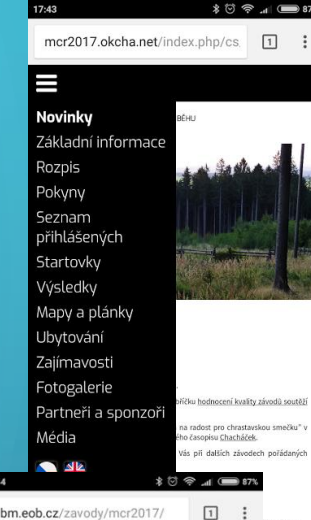

PŘED ZÁVODEM

- Web

- Co ? Kdy ? Kde ?
- Mobilní zobrazení
- WRE = angličtina