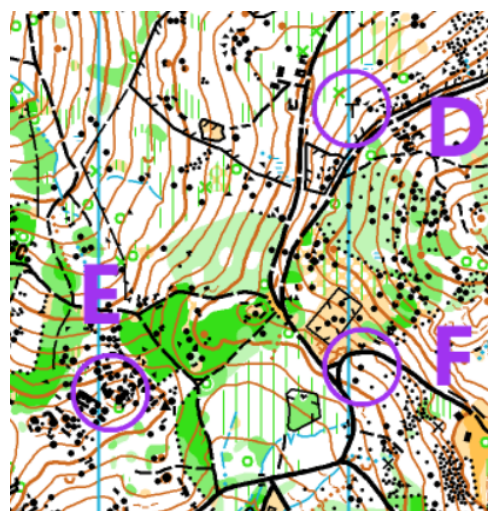

KTERÁ JE VÝŠE – Červená ruka – OK Chrastava

Která z šesti kontrol je nejvýše?

1)

2)

3)

4)

5)

6)