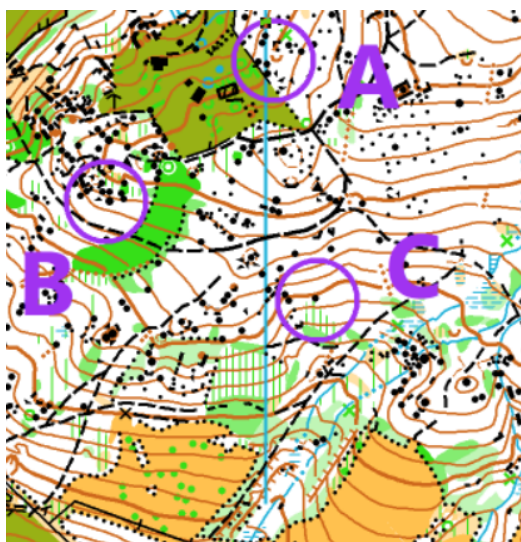

KTERÁ JE VÝŠE – Červená ruka – OK Chrastava

Která z šesti kontrol je nejvýše?

1)

2)

3)

4)

5)

6)