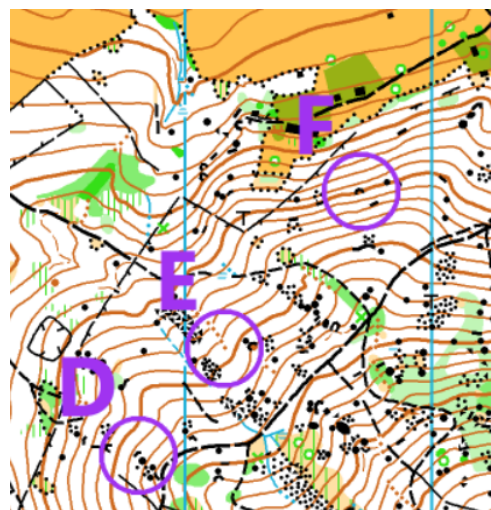

KTERÁ JE VÝŠE – Červená ruka – OK Chrastava

Která z šesti kontrol je nejvýše?

1)

2)

3)

4)

5)

6)