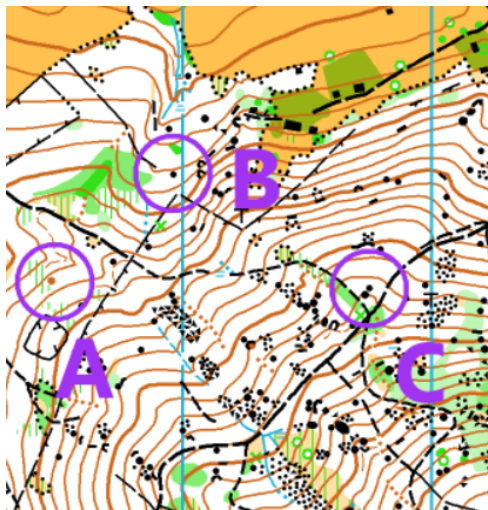

KTERÁ JE VÝŠE – Červená ruka – OK Chrastava

Která z šesti kontrol je nejvýše?

1)

2)

3)

4)

5)

6)