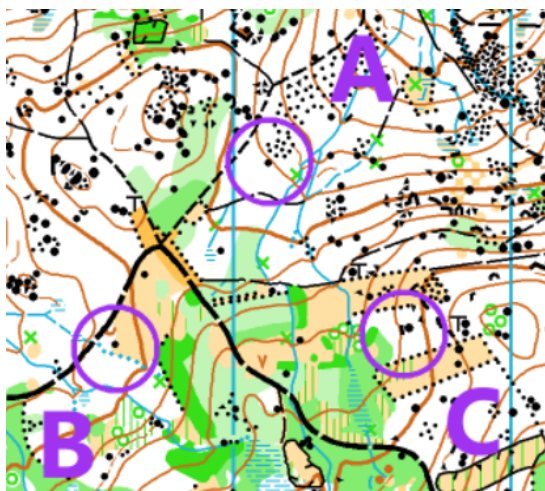

KTERÁ JE VÝŠE – Červená ruka – OK Chrastava

Která z šesti kontrol je nejvýše?

1)

2)

3)

4)

5)

6)