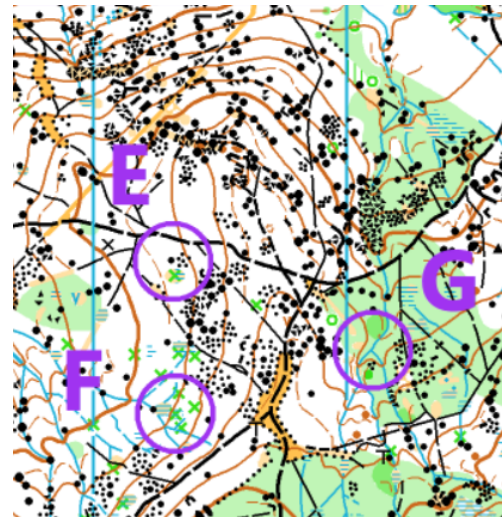

KTERÁ JE VÝŠE – Červená ruka – OK Chrastava

Která z šesti kontrol je nejvýše?

1)

2)

3)

4)

5)

6)