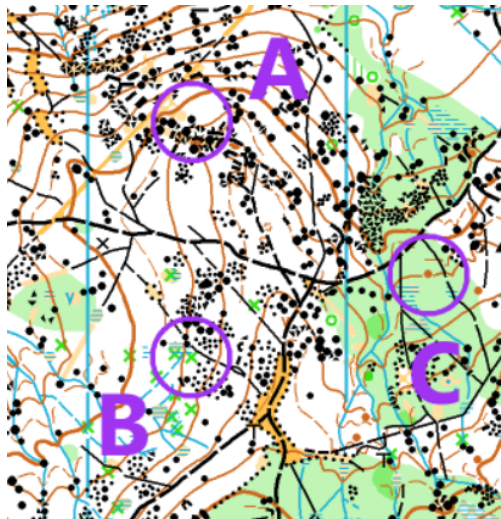

KTERÁ JE VÝŠE – Červená ruka – OK Chrastava

Která z šesti kontrol je nejvýše?

1)

2)

3)

4)

5)

6)