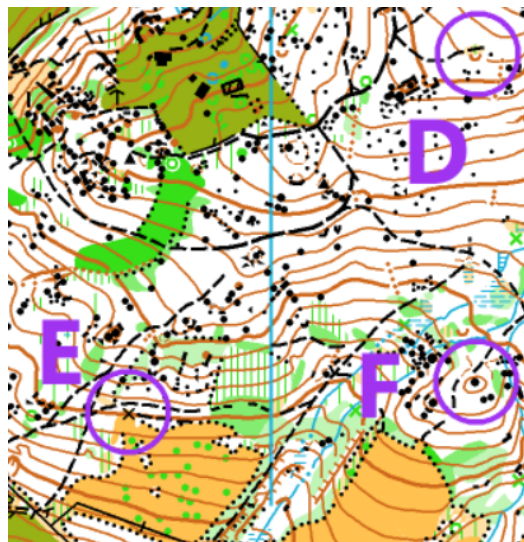

KTERÁ JE VÝŠE – Červená ruka – OK Chrastava

Která z šesti kontrol je nejvýše?

1)

2)

3)

4)

5)

6)