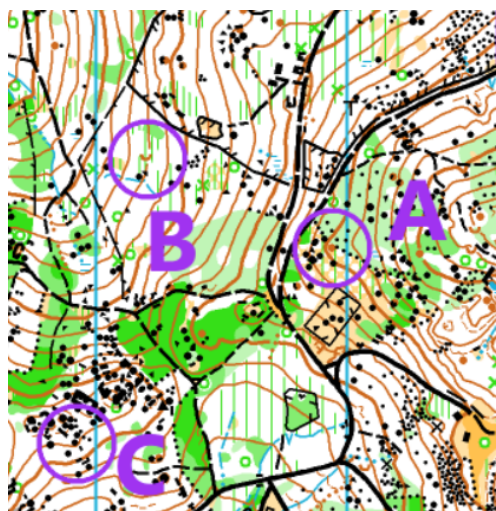

KTERÁ JE VÝŠE – Červená ruka – OK Chrastava

Která z šesti kontrol je nejvýše?

1)

2)

3)

4)

5)

6)