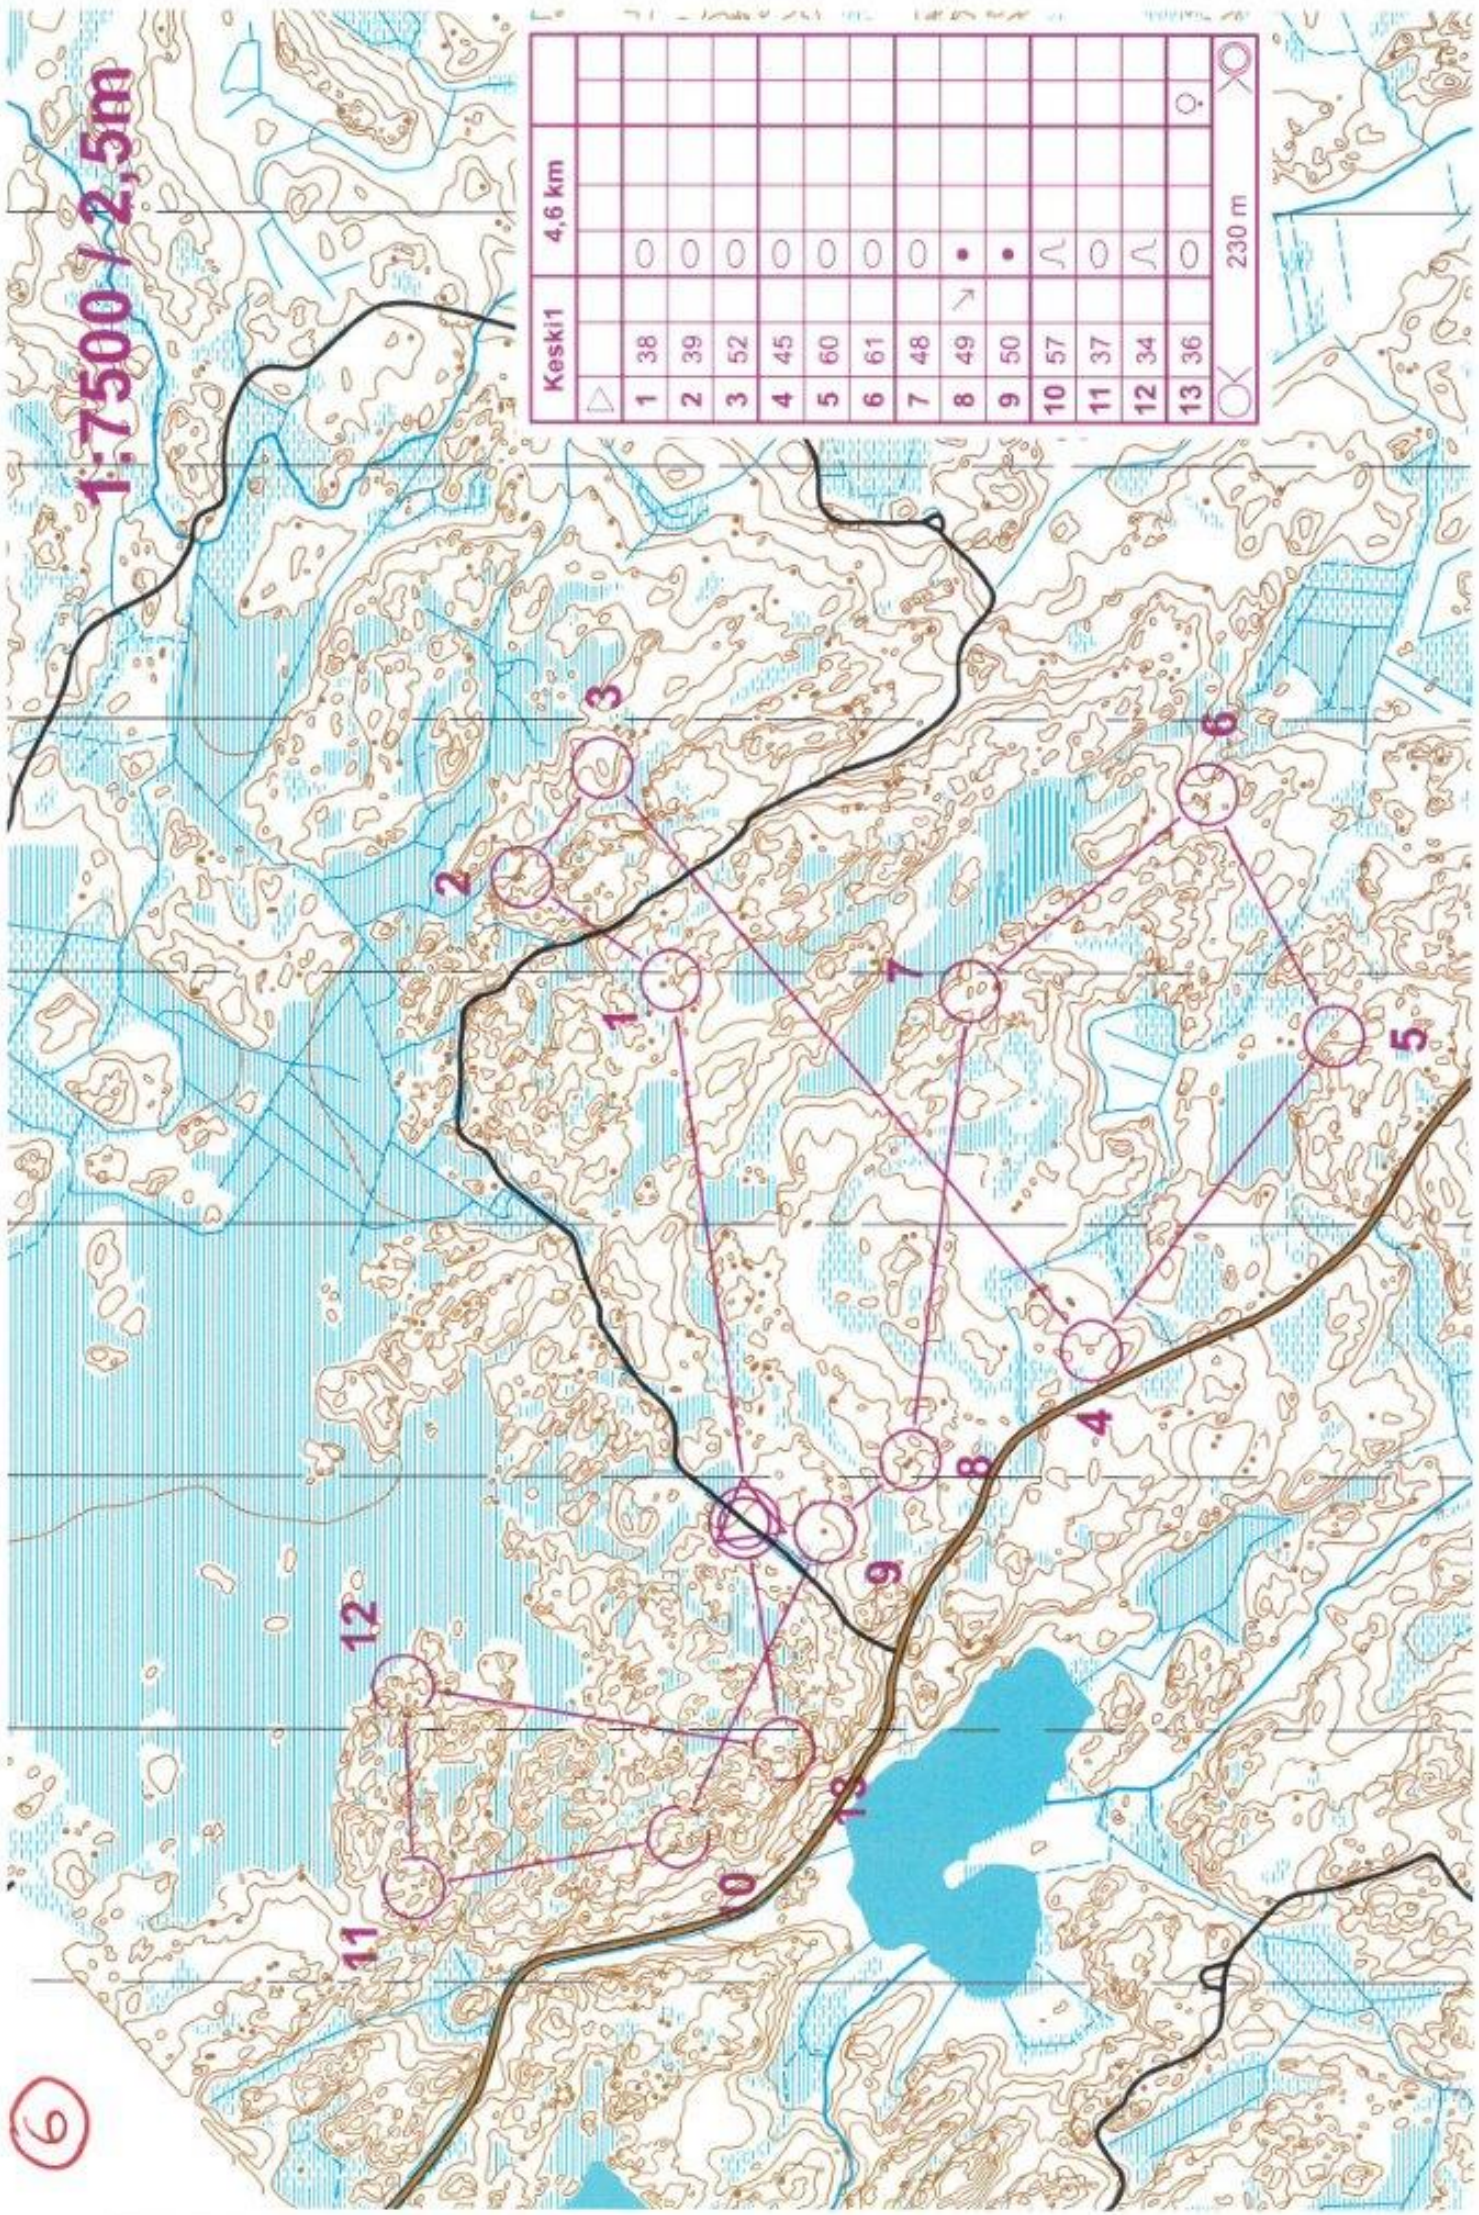

PUIKKARI KANGASALA

1 : 10000

KÄYRÄVÄLI 5 m

GRANO

6

1:7500 / 2,5m

Keski1	4,6 km
△	
1 38	0
2 39	0
3 52	0
4 45	0
5 60	0
6 61	0
7 48	0
8 49	↗
9 50	•
10 57	∧
11 37	0
12 34	∧
13 36	0
OX	230 m

7a