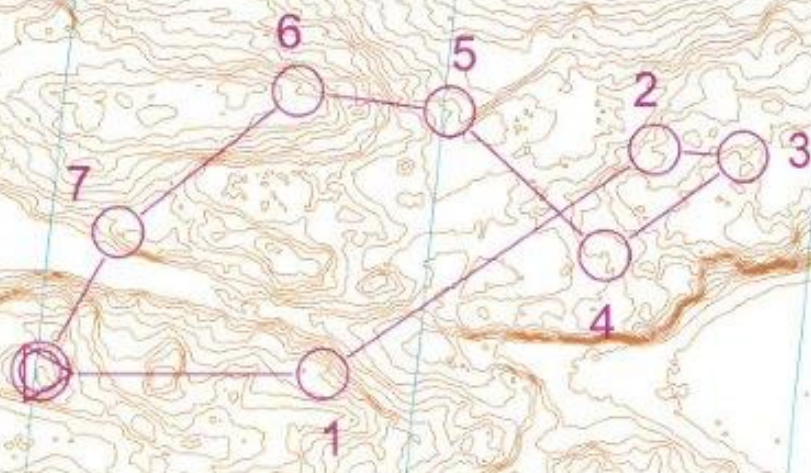

7a

1:5000 / 1m

Käyrä	1,1 km		
▷		○	
1	31	∧	
2	38	∩	
3	37	∧	
4	39	∩	
5	40	∩	
6	42	∧	
7	41	○	

○ 100 m ○