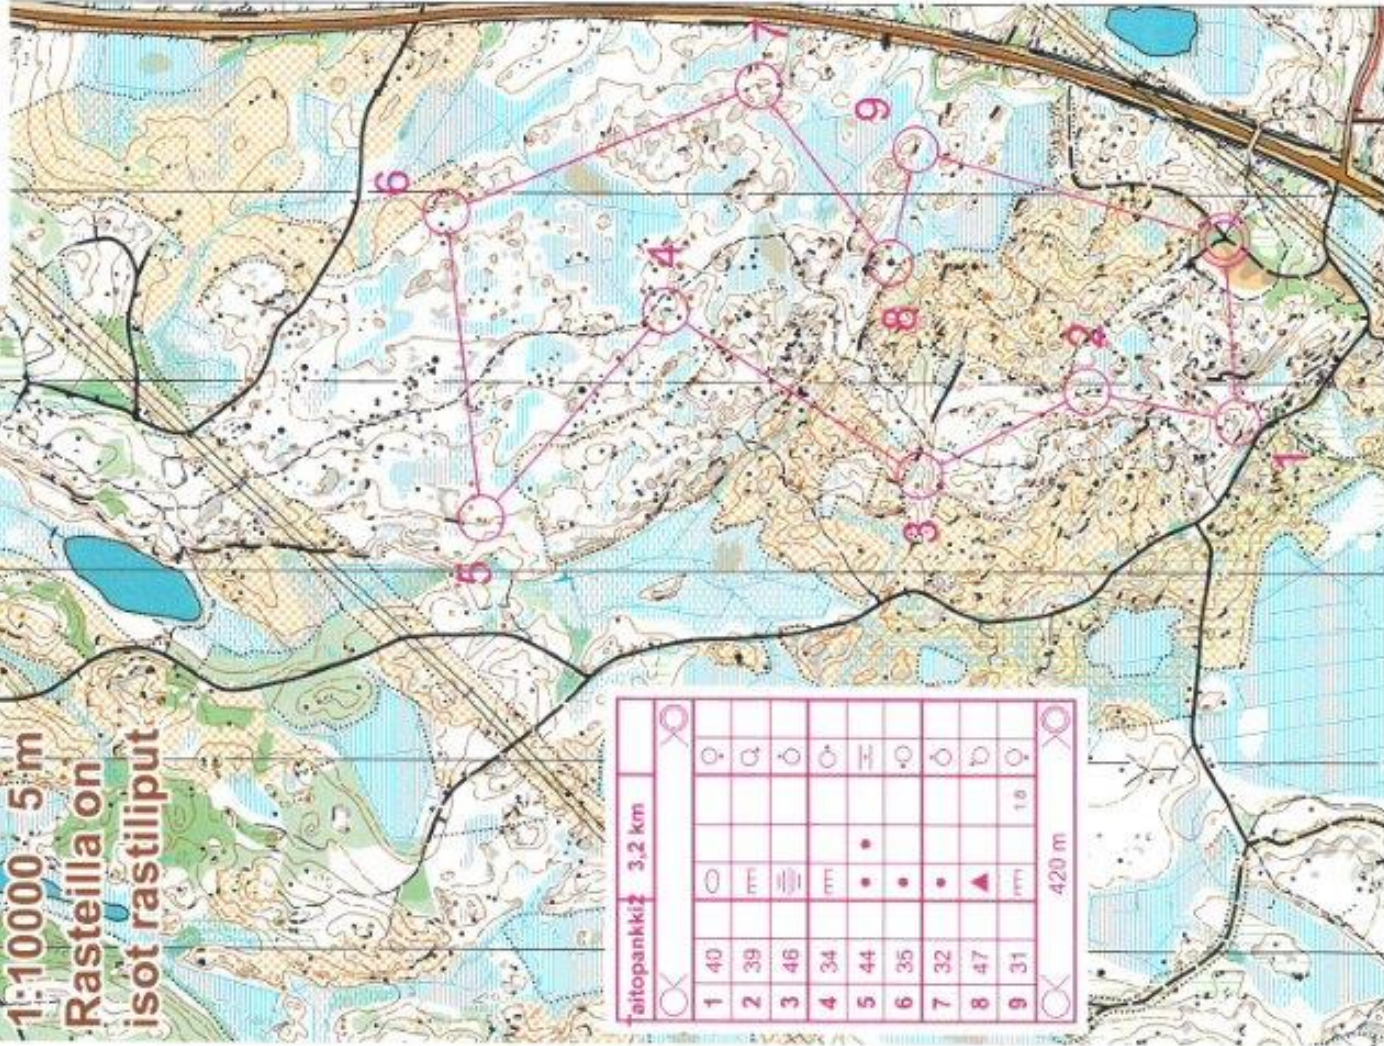

TP/Taitopankki
Joutsenenpesä 2015
1:10000 5m
Rasteilla on
isot rastiliput