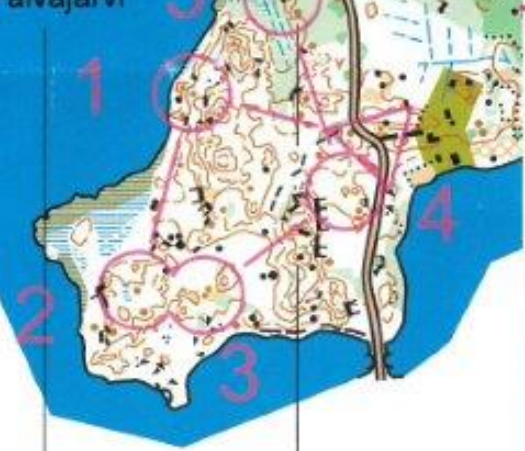

www.koopedp.com

Kimmo Vertola, p. 045 128 4230

GRANO

Iso Päiväjärvi

TaitopAVTP 5,8 km

▷					
1	142	•			
2	143	•			
3	144	↙ •			
4	145	← ○			
5	157	≡			
6	146	•			
7	147	≡			
○	140 m		○		

▷					
8	148	≡			
9	149	≡			
10	150	≡			
11	151	▲			
12	152	≡			
13	153	≡			
14	154	≡			
15	155	•			
16	156	≡			
○	70 m		○		