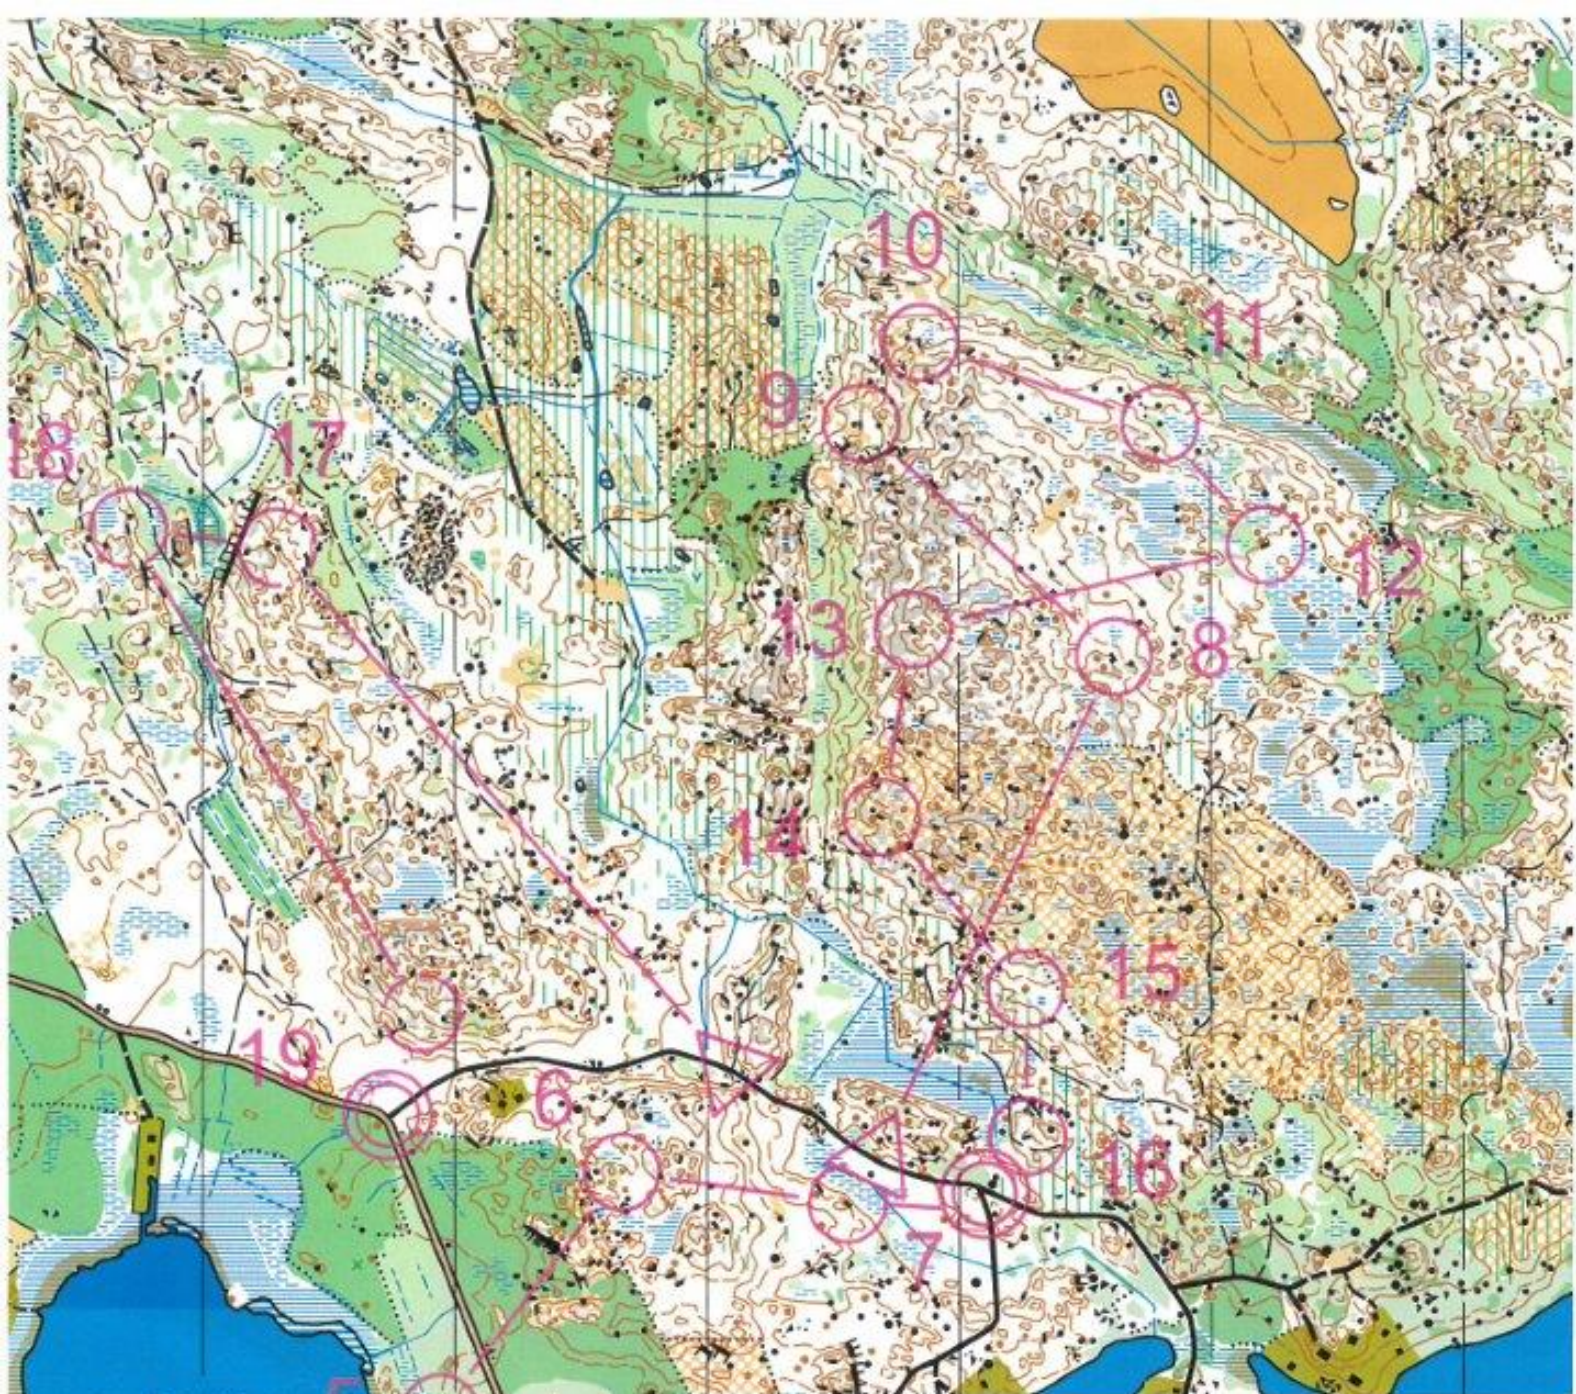

7 km		6,4 km	
△		○	
1	49	●	ó
2	51	▨	2
3	57	●	○
4	56	∧	
5	54	∧	
6	53	▲	1,2
7	55	∧	
8	58	▨	1,5
9	59	▨	2
10	48	∩	○
11	47	○	
12	42	∩	
13	50	▨	1,5
14	45	▨	Y
15	46	▨	X
○	80 m	○	80 m

ILTARASTIKARTAN VALMISTI

KOOPISTE

www.koopedp.com

Kimmo Vertola, p. 045 128 4230

GRANO

Iso Päiväjärvi

TaitopAVTP 5,8 km

▷					
1	142	•			
2	143	•			
3	144	↙ •			
4	145	← ○			
5	157	≡			
6	146	•			
7	147	≡			
○	140 m		○		

▷					
8	148	≡			
9	149	≡			
10	150	≡			
11	151	▲			
12	152	≡			
13	153	≡			
14	154	≡			
15	155	•			
16	156	≡			
○	70 m		○		