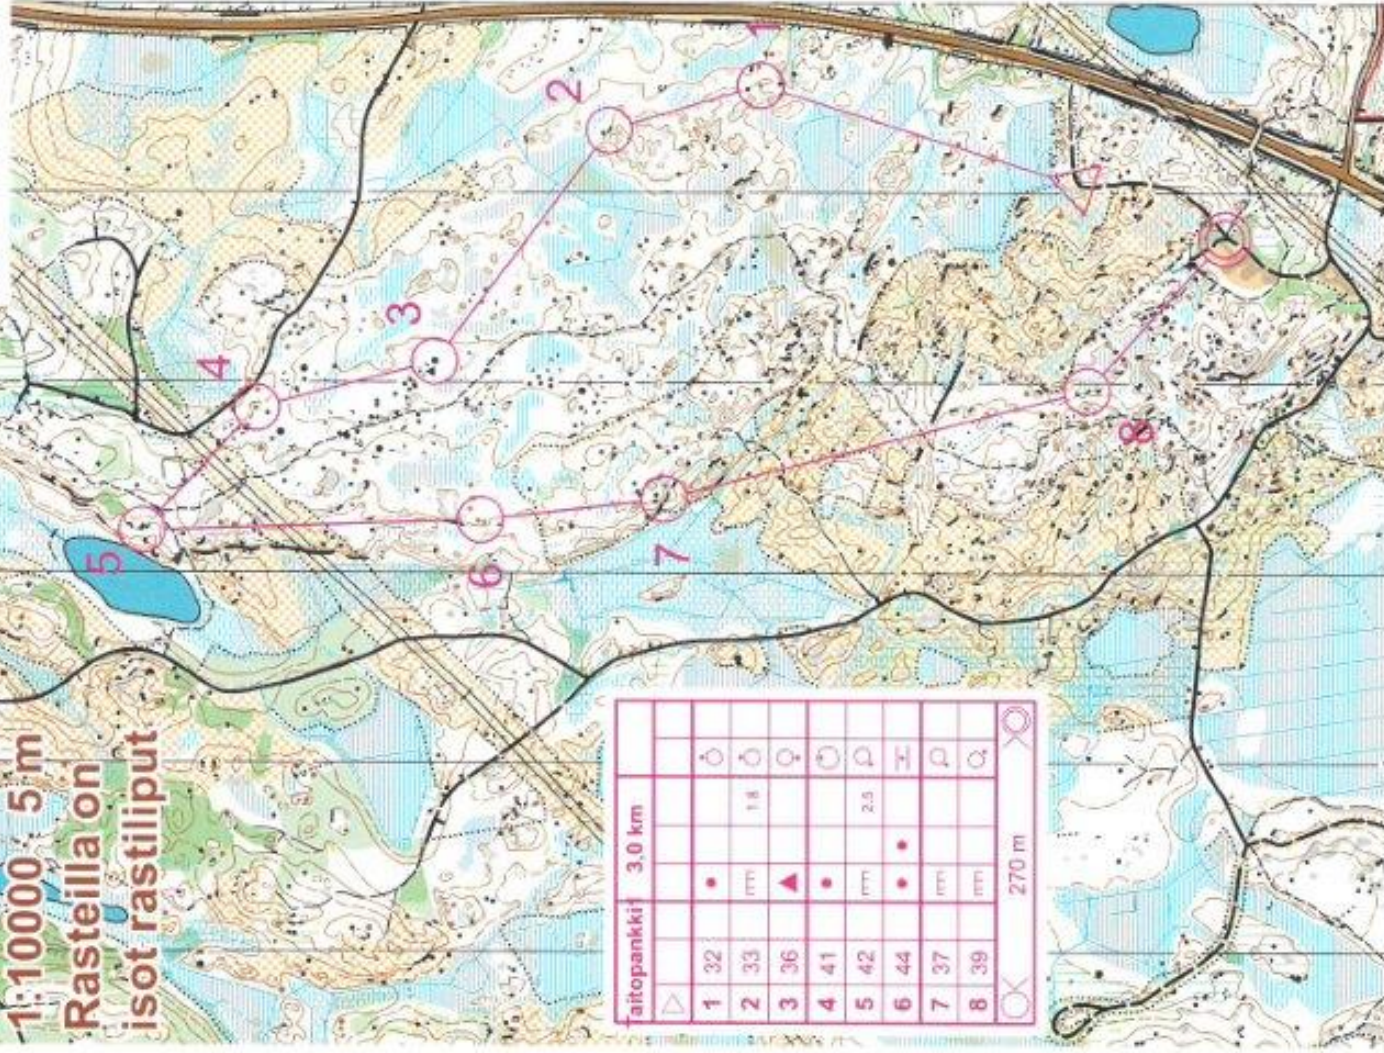

TP/Taitopankki
Joutsenenpesä 2015
1:10000 5m
Rasteilla on
isot rastiliput