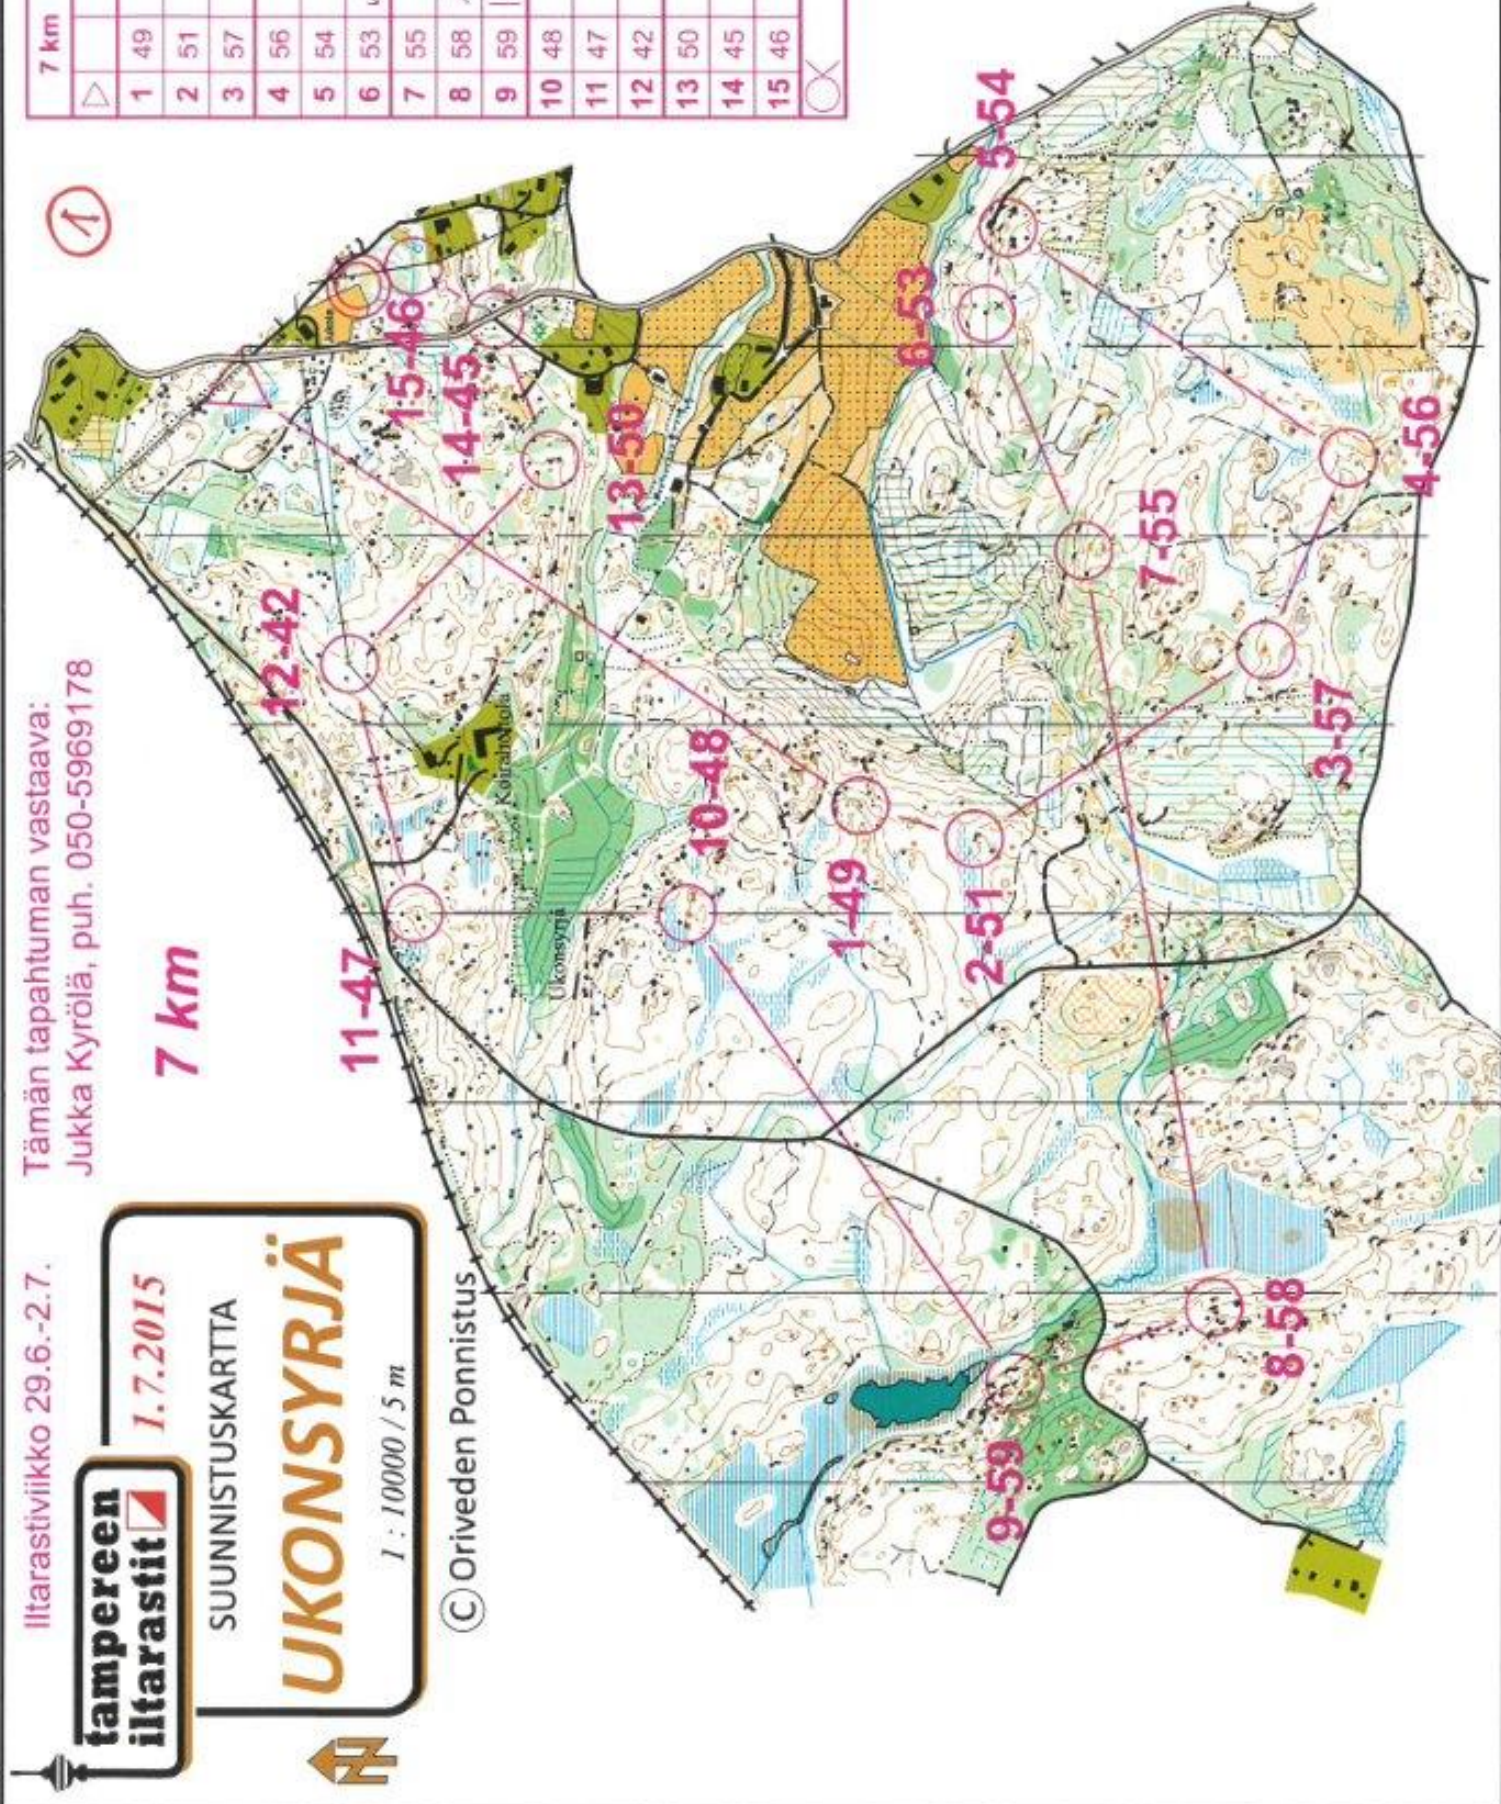

7 km		6,4 km	
△		○	
1	49	●	ó
2	51	▨	2
3	57	●	○
4	56	∧	
5	54	∧	
6	53	▲	1,2
7	55	∧	
8	58	▨	1,5
9	59	▨	2
10	48	∩	○
11	47	○	
12	42	∩	
13	50	▨	1,5
14	45	▨	Y
15	46	▨	X
○	80 m	○	80 m

ILTARASTIKARTAN VALMISTI

KOOPISTE

www.koopedp.com

Kimmo Vertola, p. 045 128 4230

GRANO

Iso Päiväjärvi

TaitopAVTP 5,8 km

▷					
1	142	•			
2	143	•			
3	144	↙ •			
4	145	← ○			
5	157	≡			
6	146	•			
7	147	≡			
○	140 m		○		

▷					
8	148	≡			
9	149	≡			
10	150	≡			
11	151	▲			
12	152	≡			
13	153	≡			
14	154	≡			
15	155	•			
16	156	≡			
○	70 m		○		

PUIKKARI KANGASALA

1 : 10000

KÄYRÄVÄLI 5 m

GRANO

6

1:7500 / 2,5m

Keski1	4,6 km
△	
1 38	0
2 39	0
3 52	0
4 45	0
5 60	0
6 61	0
7 48	0
8 49	↗
9 50	•
10 57	∧
11 37	0
12 34	∧
13 36	0
OX	230 m

7a

Kauppi, Tampere
 1:10 000 & 5 m
 Multiteknik (tot. 6,6 km)
 (course 3,3 km + corridor 3,3 km)

Note: ski tracks are removed from the map

GRANO

© Tampereen Pyrintö

Rata1	3,3 km	300 m
△		⊗
1 31 ←	▲	⊗
2 32	▲	⊗
3 33 ↑	▲	⊗
4 34	▲	⊗
5 35	⊞	⊗
6 36	○	⊗
7 37	☼	⊗
8 38	•	⊗
9 40	▲	⊗
10 41	▲	⊗
11 42	•	⊗
⊗		⊗