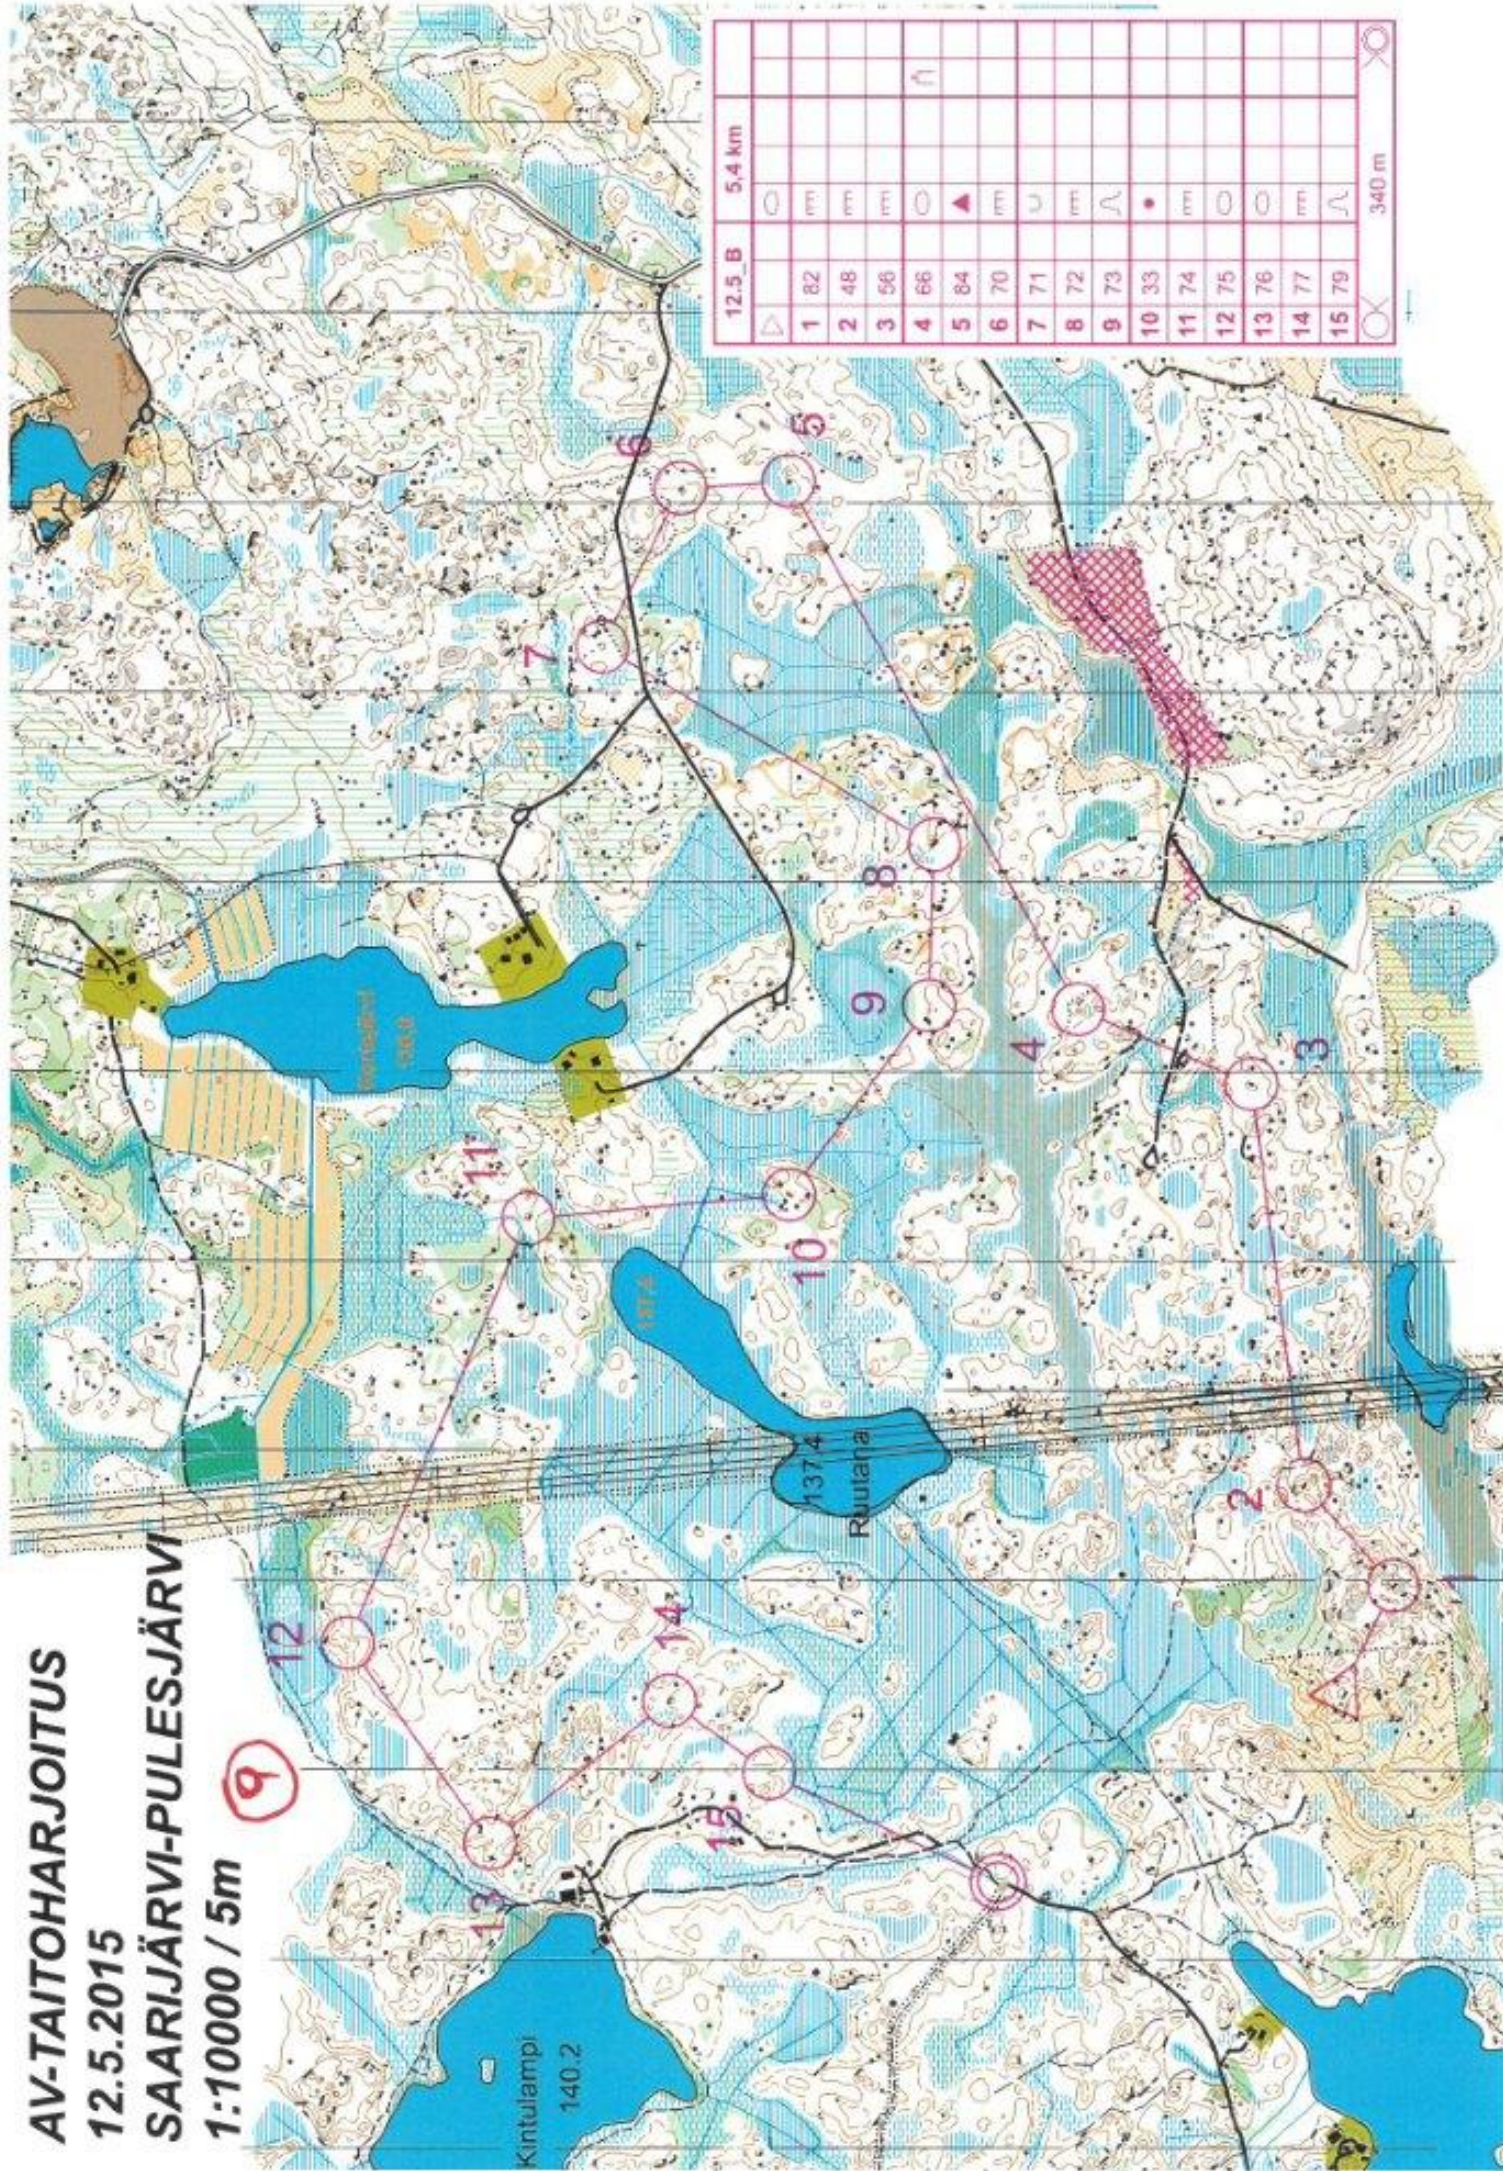

60 m

AV-TAITOHARJOITUS

12.5.2015

SAARIJÄRVI-PULESJÄRVI

1:10000 / 5m

⑨

12.5_B	5.4 km
△	mm
1 82	mm
2 48	mm
3 56	mm
4 66	mm
5 84	mm
6 70	mm
7 71	mm
8 72	mm
9 73	mm
10 33	mm
11 74	mm
12 75	mm
13 76	mm
14 77	mm
15 79	mm
○	340 m

Kauppi, Tampere
 1:10 000 & 5 m
 Multiteknik (tot. 6,6 km)
 (course 3,3 km + corridor 3,3 km)

Note: ski tracks are removed from the map

GRANO

© Tampereen Pyrintö

Rata1	3,3 km	300 m
△		⊗
1 31 ←	▲	⊗
2 32	▲	⊗
3 33 ↑	▲	⊗
4 34	▲	⊗
5 35	⊞	⊗
6 36	○	⊗
7 37	☼	⊗
8 38	•	⊗
9 40	▲	⊗
10 41	▲	⊗
11 42	•	⊗
⊗		⊗