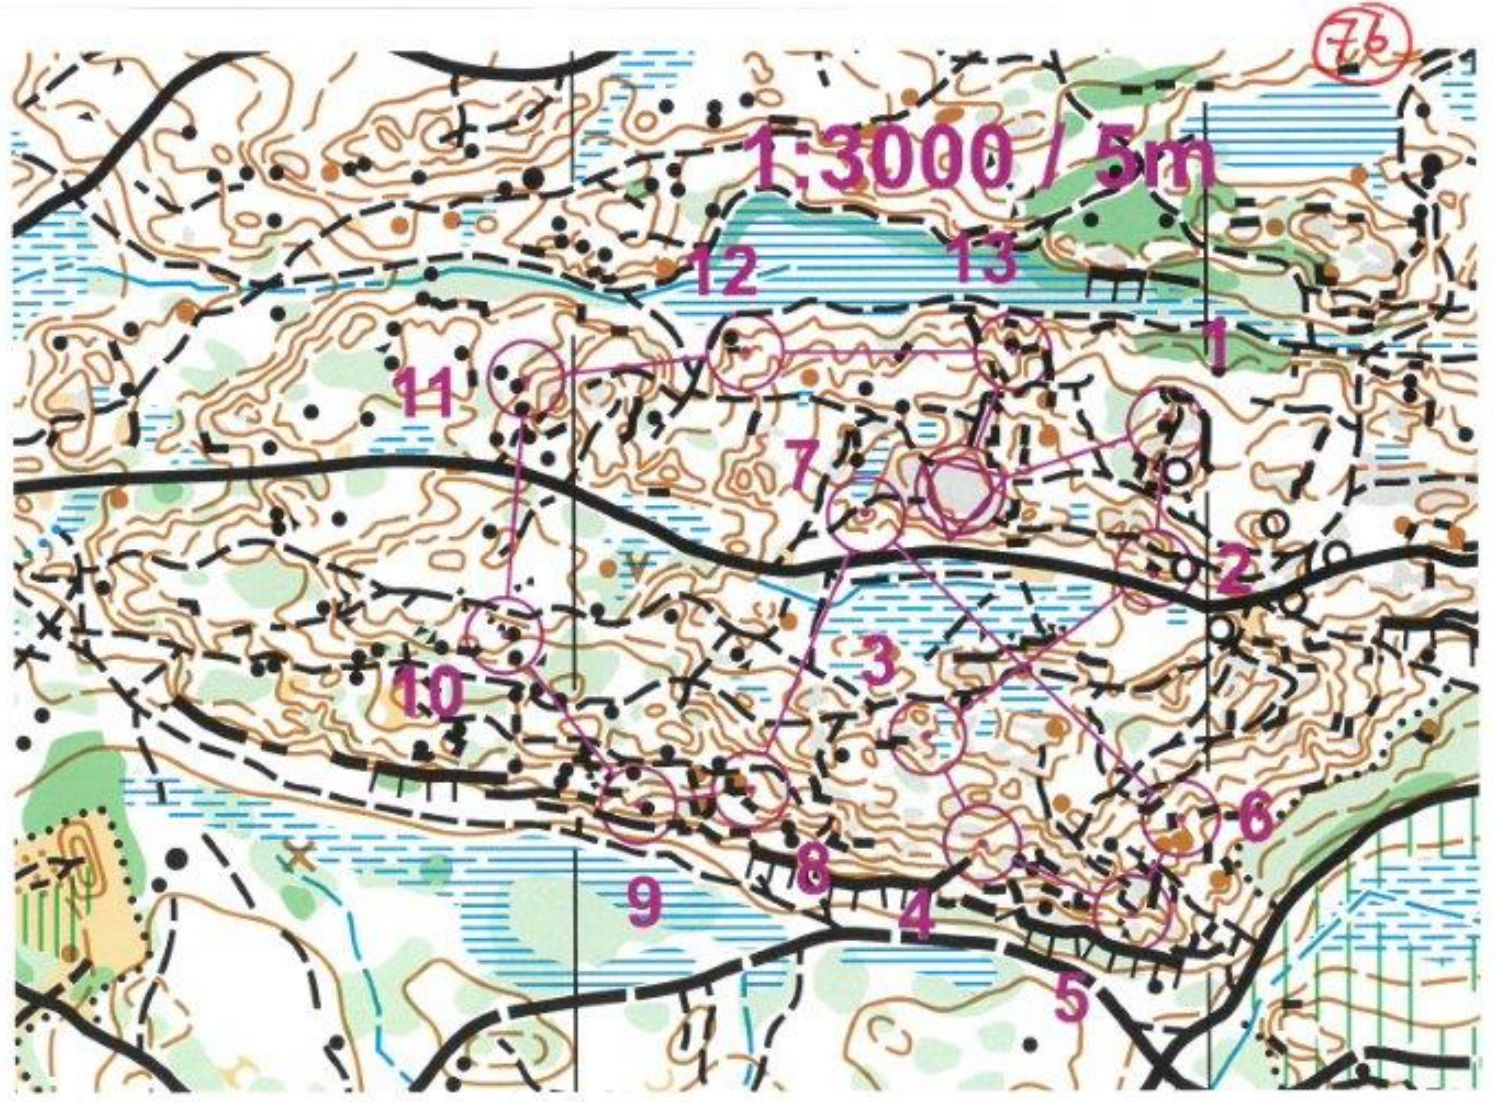

7a

1:5000 / 1m

Käyrä	1,1 km		
▷		○	
1	31	∧	
2	38	∩	
3	37	∧	
4	39	∩	
5	40	∩	
6	42	∧	
7	41	○	

○ 100 m ○