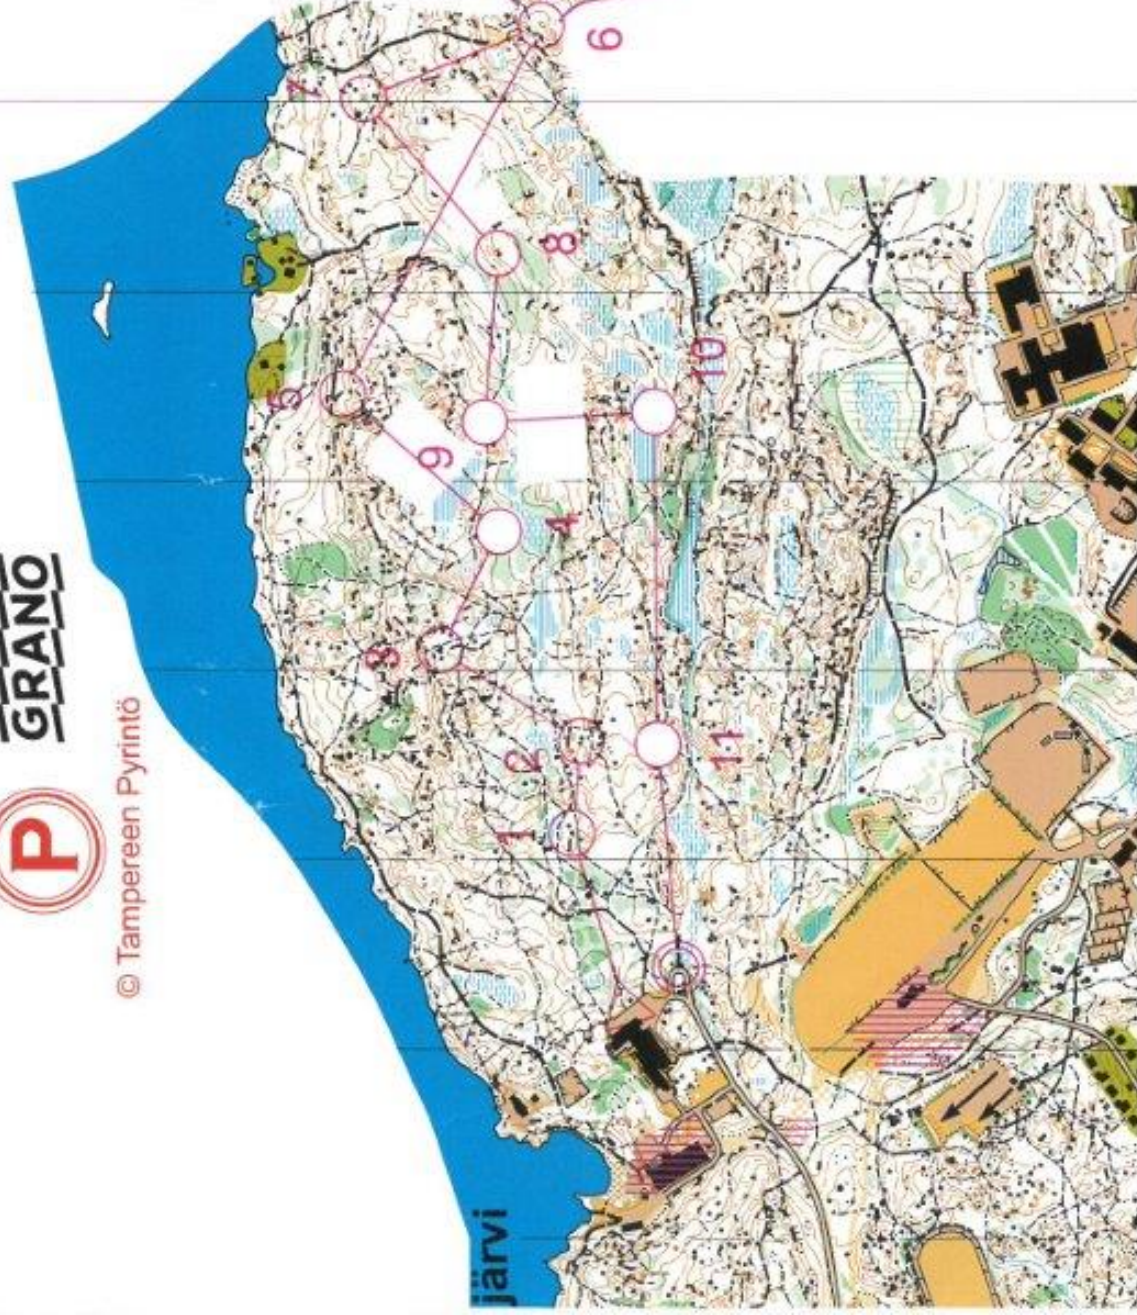

60 m

AV-TAITOHARJOITUS

12.5.2015

SAARIJÄRVI-PULESJÄRVI

1:10000 / 5m

⑨

12.5_B	5.4 km
△	mm
1 82	mm
2 48	mm
3 56	mm
4 66	mm
5 84	mm
6 70	mm
7 71	mm
8 72	mm
9 73	mm
10 33	mm
11 74	mm
12 75	mm
13 76	mm
14 77	mm
15 79	mm
○	340 m

Kauppi, Tampere
 1:10 000 & 5 m
 Multiteknik (tot. 6,6 km)
 (course 3,3 km + corridor 3,3 km)

Note: ski tracks are removed from the map

GRANO

© Tampereen Pyrintö

Rata1	3,3 km	300 m
△		⊗
1 31 ←	▲	⊗
2 32	▲	⊗
3 33 ↑	▲	⊗
4 34	▲	⊗
5 35	⊞	⊗
6 36	○	⊗
7 37	☼	⊗
8 38	•	⊗
9 40	▲	⊗
10 41	▲	⊗
11 42	•	⊗
⊗		⊗