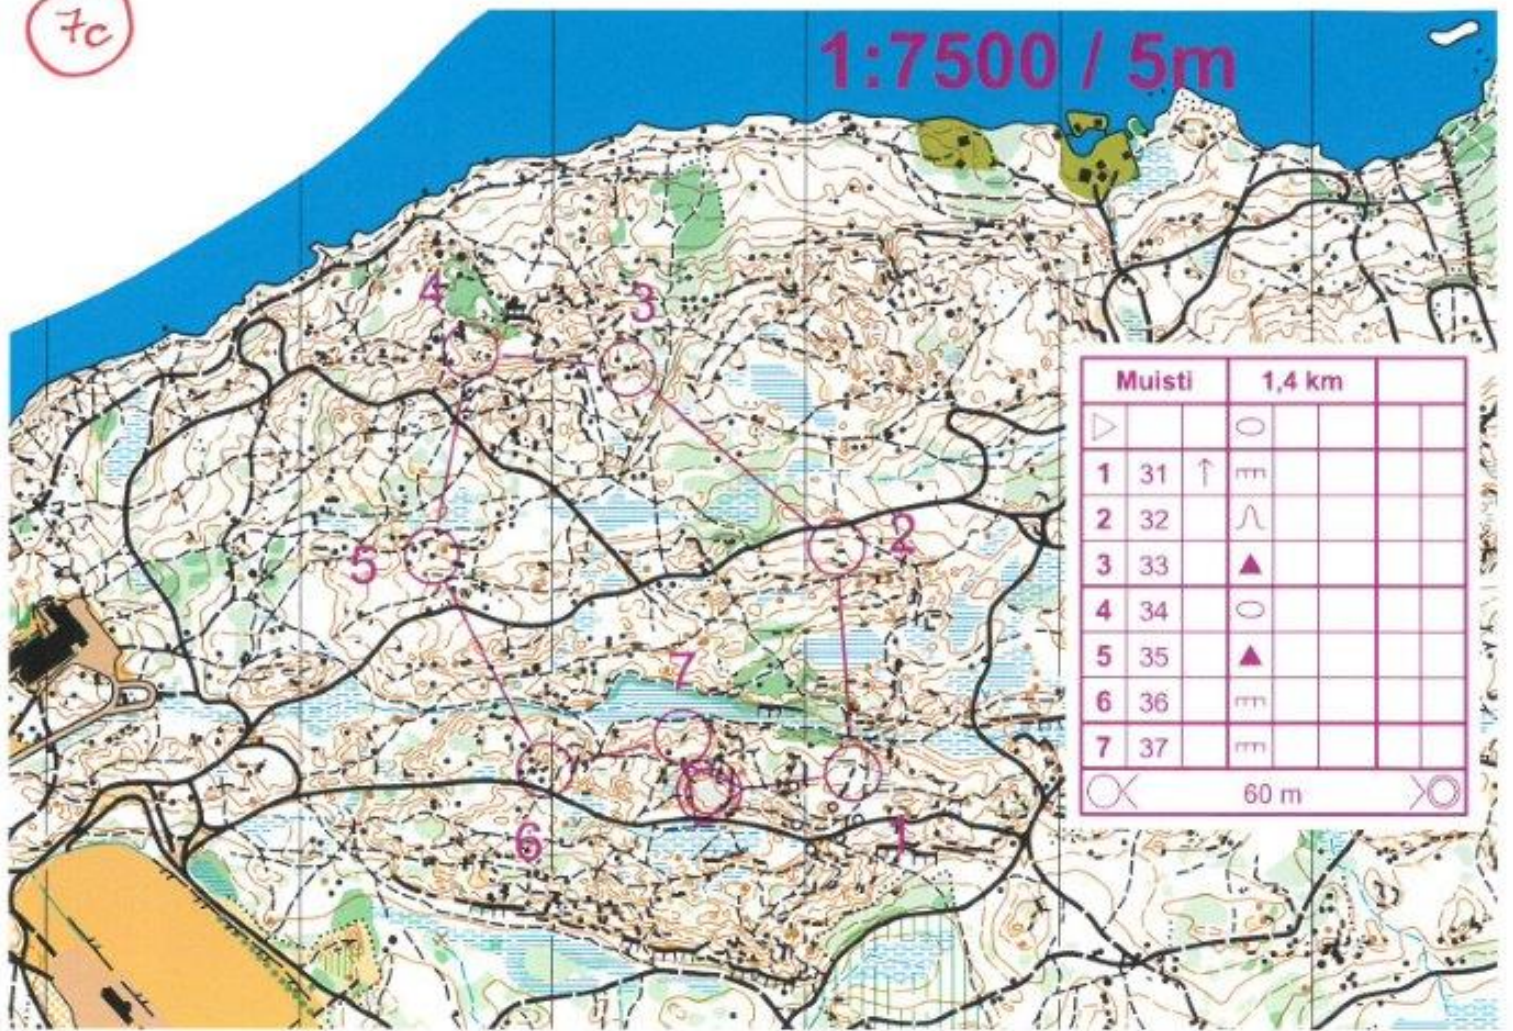

7c

7d

1:7500 / 5m

Muisti			1,4 km		
▷					
1	31	↑	mm		
2	32	∩			
3	33	▲			
4	34	○			
5	35	▲			
6	36	mm			
7	37	mm			

60 m