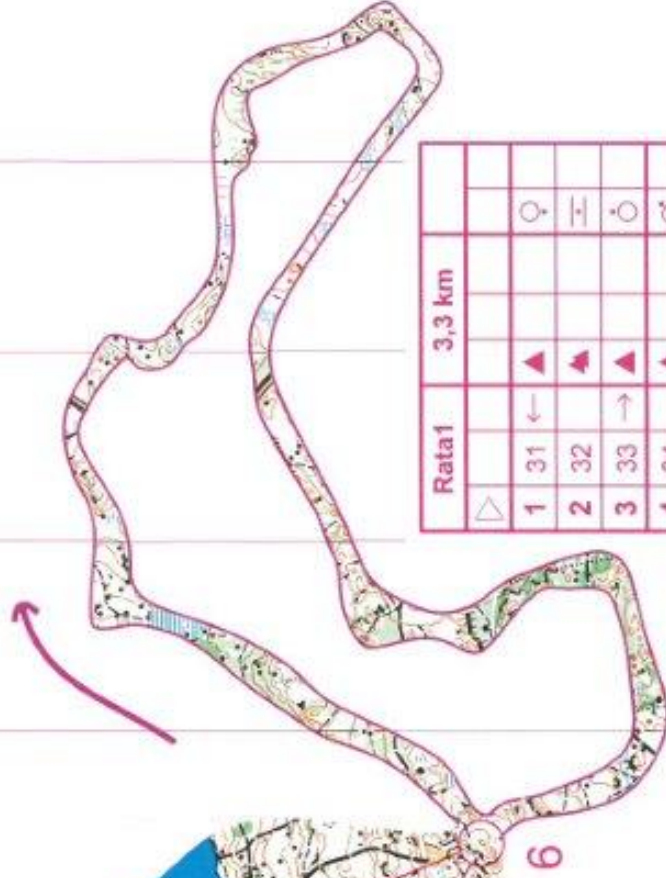

60 m

AV-TAITOHARJOITUS

12.5.2015

SAARIJÄRVI-PULESJÄRVI

1:10000 / 5m

⑨

12.5_B	5.4 km
△	mm
1 82	mm
2 48	mm
3 56	mm
4 66	mm
5 84	mm
6 70	mm
7 71	mm
8 72	mm
9 73	mm
10 33	mm
11 74	mm
12 75	mm
13 76	mm
14 77	mm
15 79	mm
○	340 m

Kauppi, Tampere
 1:10 000 & 5 m
 Multiteknik (tot. 6,6 km)
 (course 3,3 km + corridor 3,3 km)

Note: ski tracks are removed from the map

GRANO

© Tampereen Pyrintö

Rata1	3,3 km	300 m
△		⊗
1 31 ←	▲	⊗
2 32	▲	⊗
3 33 ↑	▲	⊗
4 34	▲	⊗
5 35	⊞	⊗
6 36	○	⊗
7 37	☼	⊗
8 38	•	⊗
9 40	▲	⊗
10 41	▲	⊗
11 42	•	⊗
⊗		⊗