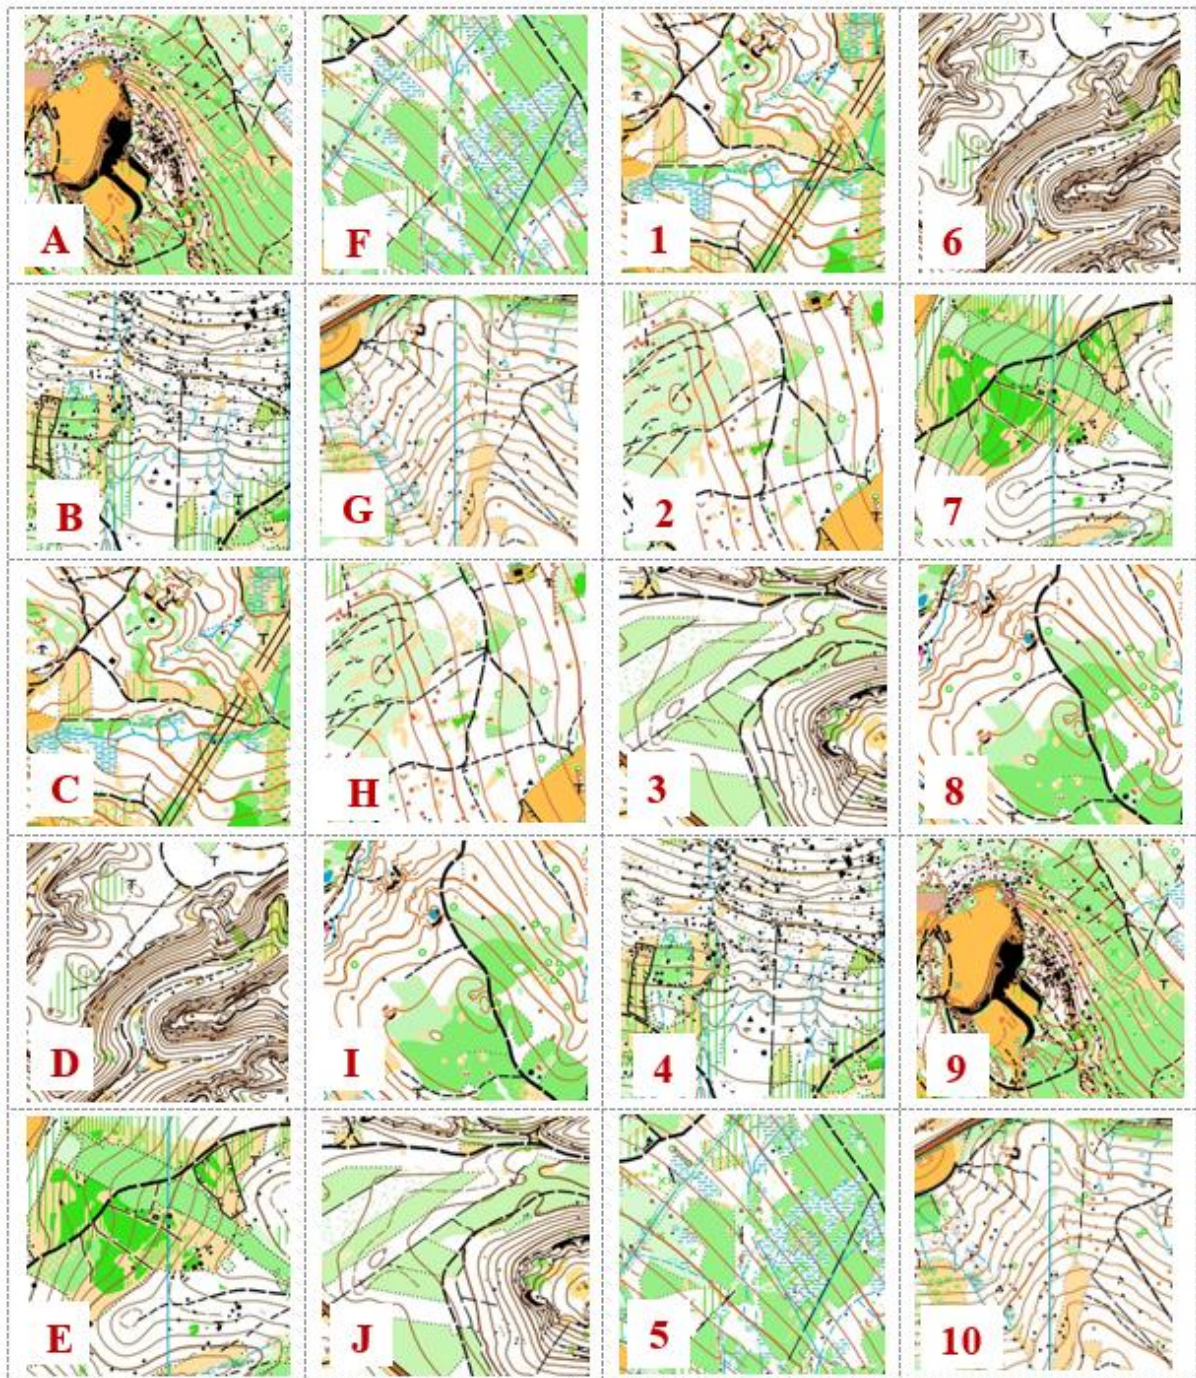

PEXESO
(mapy zorientované do severu)

Zdroj: projekt ČSOS [Zažij svůj domov](#)